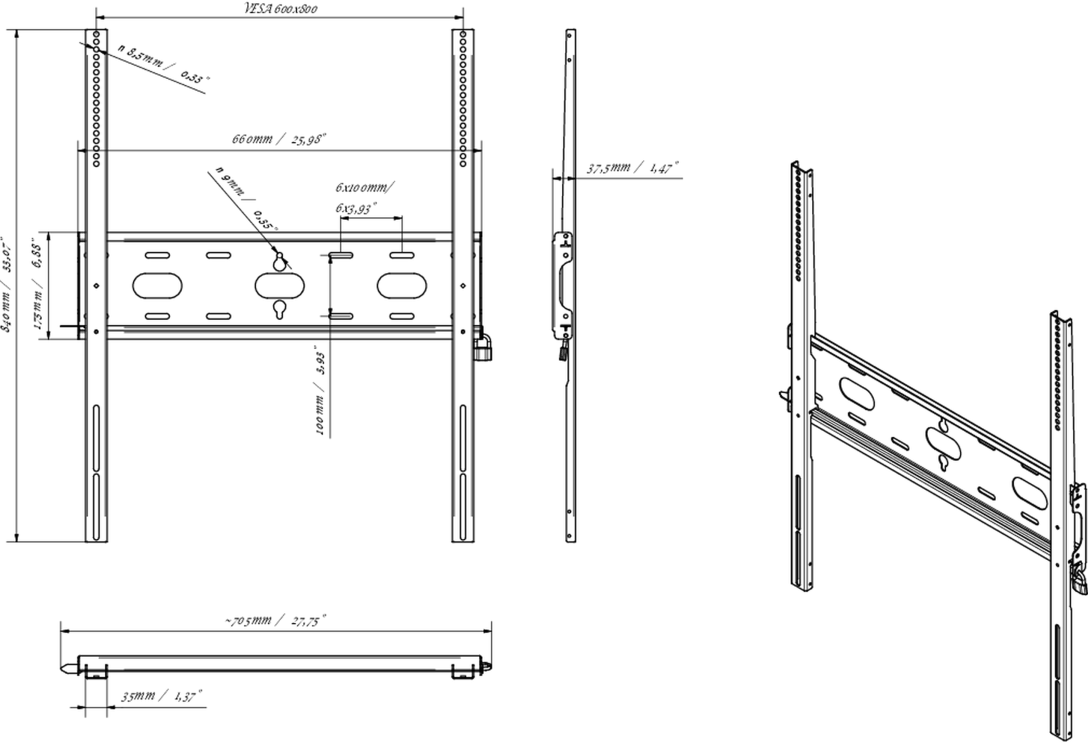

Universelle Wandhalterung bis zu VESA 600x800mm, max. Gewicht bis 125kg

Durch das einfache und schnelle Befestigungssystem garantiert diese Wandhalterung eine sichere Verwendung in Umgebungen wie Schulen und anderen öffentlichen Gebäuden.

01 DEVICE

Type Wandhalterung

02 TECHNISCHE SPEZIFIKATION

Maximales Gewicht	125kg / Monitor
VESA minimum	400 x 400mm
VESA maximum	600 x 800mm

MD-WM6080

03 ABMESSUNGEN / GEWICHT

Produkt Abmessungen B x H x T 660 x 840 x 37.5mm

Verpackung Abmessungen B x H x T 930 x 220 x 40mm

Gewicht (ohne Verpackung) 3.4kg

Gewicht (inkl Verpackung) 4.1kg

EAN code 5902841107069

MD-WM6080

Alle Warenzeichen sind eingetragene Handelsmarken. Irrtum und Änderungen in den Spezifikationen vorbehalten. Alle LCD's erfüllen die ISO-9241-307:2008 Pixelfehlerklasse.