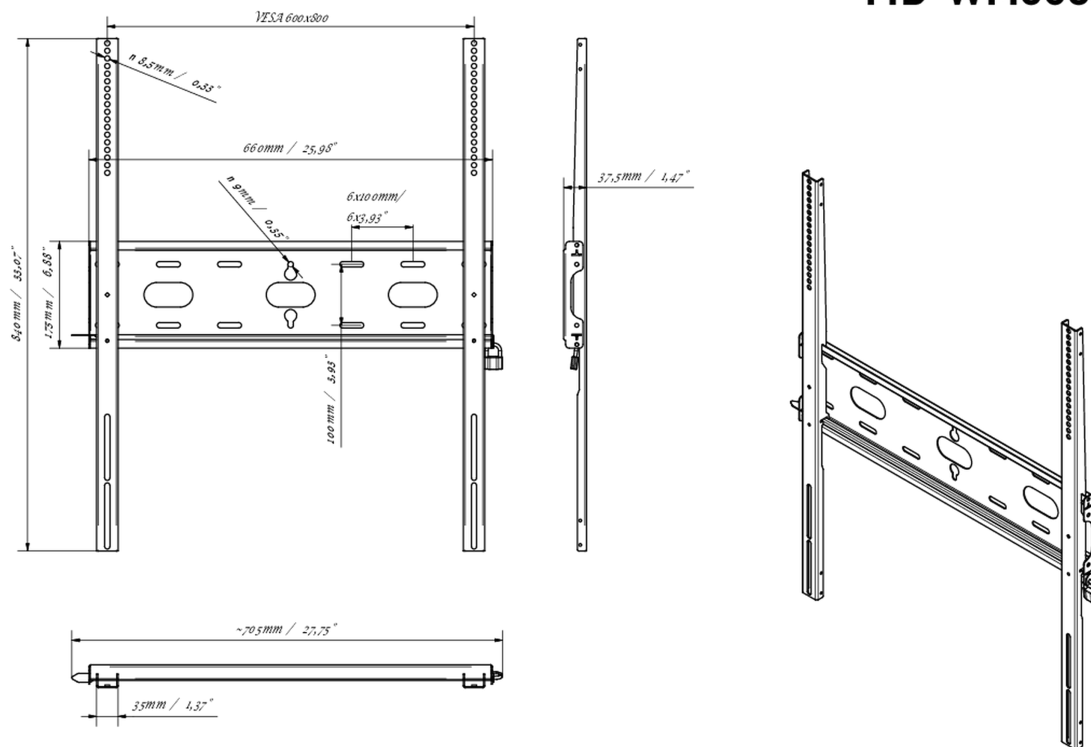

Universelle Wandhalterung bis zu VESA 600x800mm, max. Gewicht bis 125kg

Durch das einfache und schnelle Befestigungssystem garantiert diese Wandhalterung eine sichere Verwendung in Umgebungen wie Schulen und anderen öffentlichen Gebäuden.

01 DEVICE

Type Wandhalterung

02 TECHNISCHE SPEZIFIKATION

Maximales Gewicht	125kg / Monitor
VESA minimum	400 x 400mm
VESA maximum	600 x 800mm

MD-WM6080

03 ABMESSUNGEN / GEWICHT

Produkt Abmessungen B x H x T 660 x 840 x 37.5mm

Verpackung Abmessungen B x H x T 930 x 220 x 40mm

Gewicht (ohne Verpackung) 3.4kg

Gewicht (inkl Verpackung) 4.1kg

EAN code 5902841107069

MD-WM6080

Alle Warenzeichen sind eingetragene Handelsmarken. Irrtum und Änderungen in den Spezifikationen vorbehalten. Alle LCD's erfüllen die ISO-9241-307:2008 Pixelfehlerklasse.