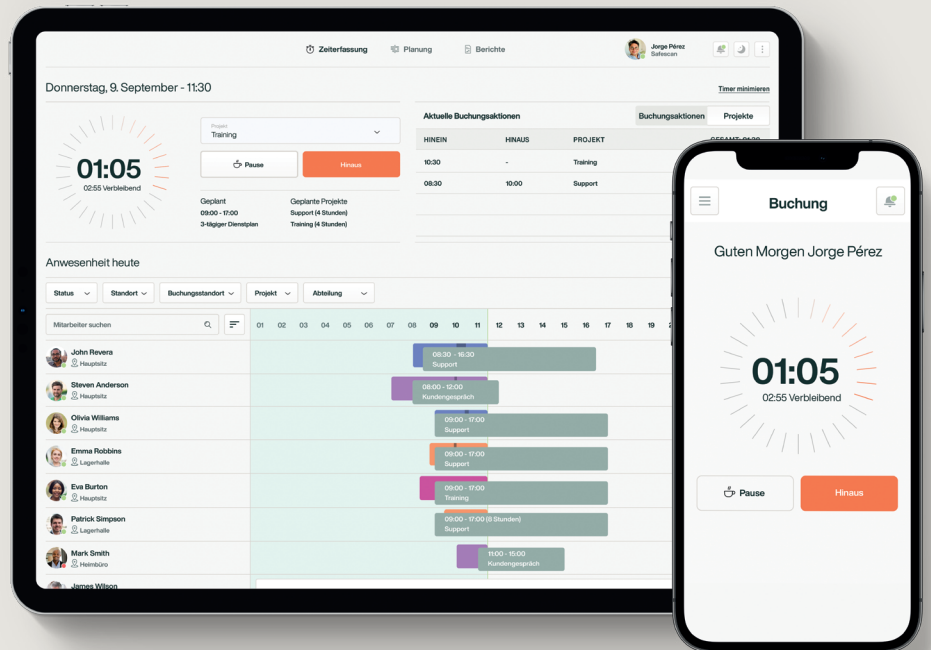

Time

Zeiterfassungssystem

Mit RFID- und PIN

**Die umfassende und praktische
Lösung**

für Ihr Personalmanagement
und eine bessere Kontrolle der
Arbeitszeiten.

Mit einer flexiblen Kombination
aus Zeiterfassung, Dienstplänen,
Bearbeitung von
Arbeitszeitkonten und Berichten.
Es ist Zeit für Klarheit.

Das TM—616 ist ideal für kleinere bis mittelgroße Unternehmen mit bis zu 200 Mitarbeitern und kann bis zu 10.000 Zeitprotokolle speichern. Unabhängig davon, ob Sie in der Produktion, im Gastgewerbe oder im Einzelhandel arbeiten. Das TM—616 ist für alle Branchen geeignet. Perfekt für eine effizientere Erfassung und Verwaltung der Arbeitszeit. Das Zeiterfassungssystem fügt sich nahtlos in jede Arbeitsumgebung ein. Das intuitive Design sorgt außerdem für eine einfache und bequeme Zeiterfassung. Sie können zwischen einem RFID-Ausweis oder einem persönlichen PIN-Code wählen. Unterstützen Sie Ihre Mitarbeiter.

Einstempeln. Ausstempeln. Fertig.

Umfassende Lösung

Enthält eine 30-tägige Testversion des Plus-Plans

Erfasst RFID / PIN

Für bis zu 200 Benutzer (Zeiterfassungsterminal)

Ethernet- und WLAN-Verbindung

DSGVO-konform

TM—616

Marke TimeMoto

Modell TM—616

Farbe Schwarz

Artikel 125-0585

EAN 8717496336071

Spezifikationen	Nutzererkennung Schnittstelle Display Tastenfeld Benutzer Zeiteinträge Verfügbare Sprachen Datensicherheit Prozessor Speicherplatz Netzanschluss Abmessungen Gewicht Zertifizierungen/Konformität	RFID und PIN Ethernet / Wi-Fi / USB-Host 2.8" TFT-Farbdisplay Taktile Tasten Bis zu 200 Benutzer Bis zu 10.000 Zeiteinträge EN, ES, FR, DE, IT, PT, NL, PL, SK, CZ, HU, SV, DA, FI, ZH SSL SHA-2 & 256-bit AES-Verschlüsselung 1 GHz Dual-Core-Prozessor 64 MB RAM / 128 MB Flash-Speicher AC-Adapter / 110-240 V 9,95 x 21,5 x 4,43 cm 470 g CE, FCC
-----------------	--	--