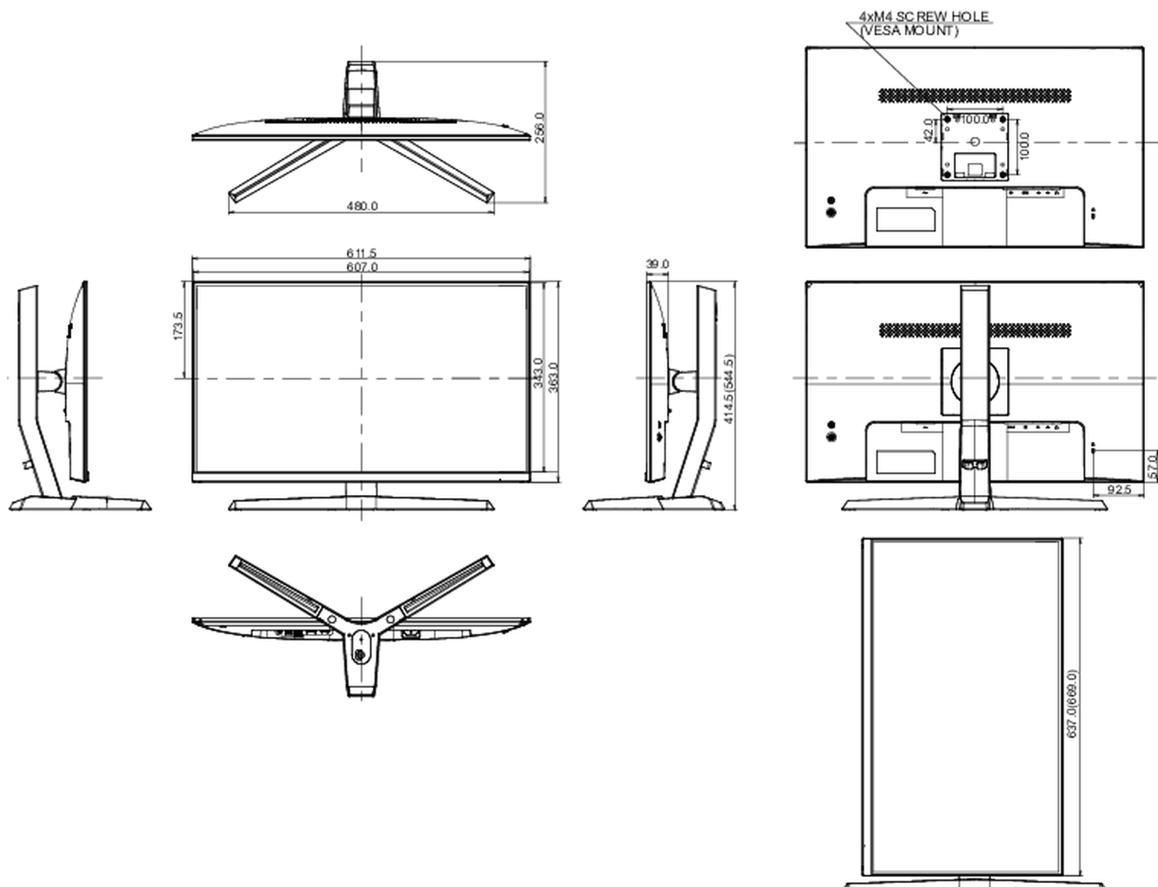

694 x 480 x 227mm

Gewicht (ohne Verpackung)

5.4kg

Gewicht (inkl Verpackung)

9.6kg

EAN code

4948570117994

10 EU-ENERGIEEFFIZIENZ-LABEL

Energieeffizienzklasse	A
Sichtbare Bilddiagonale	69cm; 27"; (27" Segment)
Stromverbrauch im Betrieb	23W
Jährlicher Energieverbrauch	34kWh/Jahr*
Power in OFF Mode	0.5W ausgeschaltet

Dieses sind Informationen gemäß der Verordnung (EU) Nr 1062/2010.*Basierend auf dem Leistungsverbrauch des Gerätes, bei 4 Stunden pro Tag und 365 Tage Betrieb. Der tatsächliche Energieverbrauch hängt von der tatsächlichen Einsatzdauer ab.