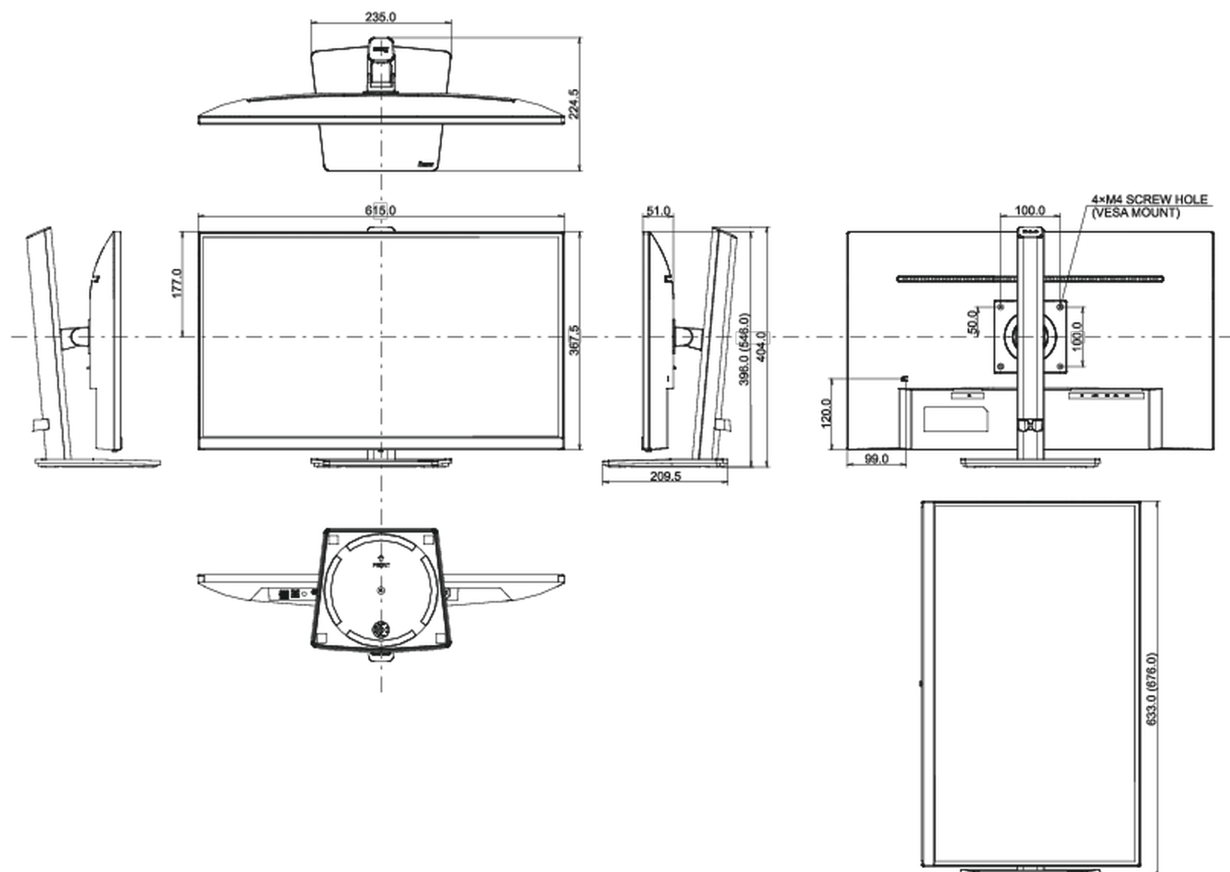

01 DISPLAY EIGENSCHAFTEN

Design	dreiseitig rahmenloses Design
Bilddiagonale	27", 68.5cm
Panel-Technologie	VA, matte Oberfläche
Physikalische Auflösung	1920 x 1080 @75Hz (2.1 megapixel Full HD)
Bildformat	16:9
Helligkeit	250 cd/m ²
Kontrastverhältnis	3000:1
Erweitertes Kontrast Verhältnis	80M:1
Reaktionszeit (GTG)	4ms
Blickwinkel	horizontal/vertikal: 178°/178°, rechts/links: 89°/89°, nach oben/unten: 89°/89°
Farbunterstützung	16.7mln (sRGB: 96%; NTSC: 72%)
Horizontalfrequenz	30 - 85kHz
Arbeitsfläche H x B	596.7 x 335.7mm, 23.5 x 13.2"
Pixelabstand	0.311mm
Farbe	matt, schwarz

E

REACH SVHC

über 0.1% Blei enthalten

08 ABMESSUNGEN / GEWICHT

Produkt Abmessungen B x H x T

615 x 396 (546) x 224.5mm

Verpackung Abmessungen B x H x T

688 x 137 x 485mm

Gewicht (ohne Verpackung)

5.5kg

Gewicht (inkl Verpackung)

6.9kg

EAN code

4948570120840

Alle Warenzeichen sind eingetragene Handelsmarken. Irrtum und Änderungen in den Spezifikationen vorbehalten. Alle LCD's erfüllen die ISO-9241-307:2008 Pixelfehlerklasse.