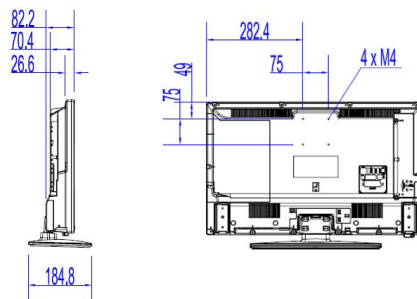

## Abmessungen

- Abmessungen Gerät (B x H x T): 640 x 387 x 70/82 mm
- Abmessungen Gerät inkl. Fuß (B x H x T): 640 x 429 x 185 mm
- Produktgewicht: 4,5 kg
- Produktgewicht (+ Ständer): 5,0 kg
- VESA-kompatible Wandhalterung: M4, 75 x 75 mm