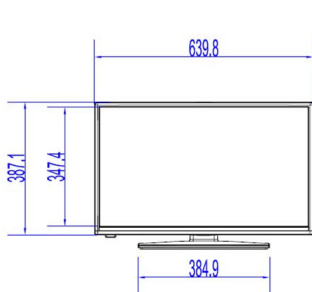

## Bild/Anzeige

- Anzeige: LED-HD-Fernseher
- Bildschirmgröße diagonal: 28 Zoll / 70 cm
- Bildformat: 16:9
- Auflösung des Displays: 1.366 x 768 p
- Helligkeit: 250 cd/m<sup>2</sup>
- Betrachtungswinkel: 178° (H)/178° (V)
- Kontrastverhältnis (normal): 3000

## Abmessungen

- Abmessungen Gerät (B x H x T): 640 x 387 x 70/82 mm
- Abmessungen Gerät inkl. Fuß (B x H x T): 640 x 429 x 185 mm
- Produktgewicht: 4,5 kg
- Produktgewicht (+ Ständer): 5,0 kg
- VESA-kompatible Wandhalterung: M4, 75 x 75 mm