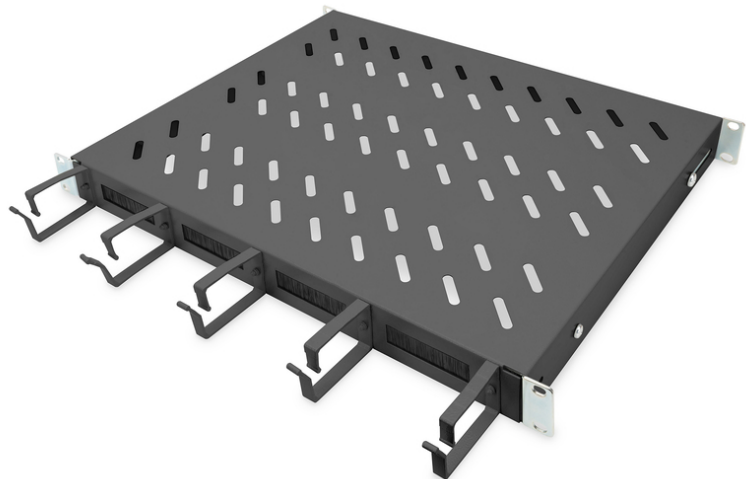

DIGITUS Fachboden mit Kabelführung

DN-97681
EAN 4016032483489

1HE Fachboden festeinbau für 600 mm tiefe Schränke inkl. Kabelmanagement, schwarz

Die Fachböden zum Festeinbau lassen sich einfach an den vier 483 mm (19")-Profilschienen Ihres 483 mm (19") Netzwerk- oder Serverschranks installieren. Durch das stabile, perforierte Lochblech mit einer Traglast von bis zu 120 kg, sind sie die optimale Tragfläche für nicht 483 mm (19") einbaufähige Komponenten. Die Kombination mit integrierten, frontseitigen Kabelführungsbügeln sowie -durchlässen ermöglicht ein optimiertes Kabelmanagement-Konzept bei verschiedensten Anwendungsszenarien.

- zum Festeinbau an den vier 483 mm (19")-Profilschienen
- stabiles, perforiertes Lochblech

- Kabeldurchlass: 17 x 65 mm
- Kabelführungsbügel: 67 mm
- Farbe: schwarz, RAL 9005
- Zoll Formfaktor (IEC 60297): 482,6 mm (19")
- HE: 1
- Traglast: 120 kg
- Geeignete Schranktiefe: 600 mm
- Einbau Typ: Festeinbau

Lieferumfang

- 1 x Fachboden
- 1 x Befestigungsmaterial

Logistische Daten						
	Anzahl (Stück)	Gewicht (kg)	Tiefe (cm)	Breite (cm)	Höhe (cm)	cm ³
Karton-VPE	11	30,92	59,50	50,00	51,50	153.212,00
Innen-VPE	1	2,81	47,00	45,50	5,00	10.692,50
Einzel-VPE	1	2,81	47,00	45,50	5,00	10.692,50
Netto einzeln ohne VP	1	2,45	41,00	44,50	4,50	8.210,30