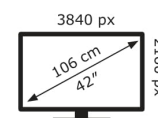

ASUS

PG42UQ

53 kWh/1000h

2019/2013

Technische Daten PG42UQ

Bildschirm	
Bildschirmdiagonale:	105,4 cm (41.5 Zoll)
Bildschirmauflösung:	3840 x 2160 Pixel
Natives Seitenverhältnis:	16:9
Bildschirmtechnologie:	OLED
Touchscreen:	Nein
HD-Typ:	4K Ultra HD
Bildschirmform:	Flach
Kontrastverhältnis:	135000:1
Maximale Bildwiederholrate:	138 Hz
Anzahl der Farben des Displays:	1,073 Milliarden Farben
Helligkeit (typisch):	450 cd/m ²
Reaktionszeit:	0,1 ms
Display-Oberfläche:	Matt
Kontrastverhältnis (dynamisch):	1500000:1
Dynamisches Kontrastverhältnis Marketingbezeichnung:	ASUS Smart Contrast Ratio (ASCR)
Bildwinkel, horizontal:	178°
Bildwinkel, vertikal:	178°
Pixel Abstand:	0,2395 x 0,2395 mm
Sichtbare Größe (horizontal):	92 cm
Sichtbare Größe (vertikal):	51,7 cm
Digital horizontale Frequenz:	30 – 311 kHz
Digital vertikale Frequenz:	48 – 138 Hz
High Dynamic Range Video (HDR) Unterstützung:	Ja
Technologie mit hohem Dynamikbereich (HDR):	High Dynamic Range 10 (HDR10)
RGB-Farbraum:	DCI-P3
Farbskala:	98%
sRGB Abdeckung (klassisch):	133%

HDMI-Version:	2.0/2.1
Anzahl DisplayPort Anschlüsse:	1
DisplayPorts-Version:	1.4
Audioausgang:	Ja
Kopfhörerausgänge:	1
HDCP:	Ja
HDCP-Version:	2.3

Gewicht und Abmessungen	
Gerätebreite (inkl. Fuß):	932 mm
Gerätetiefe (inkl. Fuß):	255 mm
Gerätehöhe (inkl. Fuß):	611 mm
Gewicht (mit Ständer):	14,8 kg
Breite (ohne Standfuß):	93,2 cm
Tiefe (ohne Standfuß):	3,74 cm
Höhe (ohne Standfuß):	55,1 cm
Gewicht (ohne Ständer):	13,6 kg

Leistung	
Stromverbrauch (Standardbetrieb):	300 W
Stromverbrauch (aus):	0,3 W
Stromverbrauch (PowerSave):	0,3 W
AC Eingangsspannung:	100 – 240 V
AC Eingangsfrequenz:	50/60 Hz

Verpackungsdaten	
Verpackungsbreite:	1070 mm
Verpackungstiefe:	188 mm
Verpackungshöhe:	870 mm
Paketgewicht:	22 kg
Verpackungsart:	Box

Ergonomie	
VESA-Halterung:	Ja
Kabelsperr-Slot:	Ja
Höhenverstellung:	Nein
Panel-Montage-Schnittstelle:	300 x 300 mm
Slot-Typ Kabelsperr:	Kensington
kipubar:	Ja
Neigungswinkelbereich:	-5 – 5°

Lieferumfang