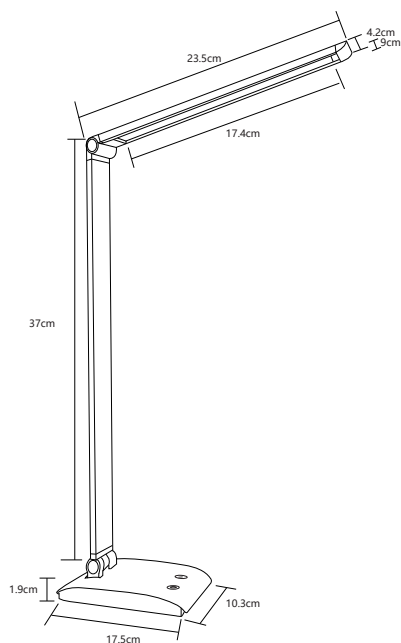

## Art. Nr. 924-28

Zeitlos schlichte LED Leuchte mit vertikaler Verstellbarkeit über je ein Gelenk am Leuchtenfuß und am Reflektor. Die Leuchte ist extrem klein zusammenfaltbar. Über einen Sensor am formschönen Leuchtenfuß kann das Licht in 3 verschiedenen Helligkeitsstufen jeweils in 3 unterschiedliche Lichtfarben gebracht werden.

## Art. Nr.: 924-28

Material: Aluminium / Kunststoff

Leuchtmittelart: LED

Socket: 230 V / 24 + 24 LEDs / 7 W

Lichtstrom: 400 lm

Beleuchtungsstärke, Abstand in cm: ca. 1.200 lux - 40 cm

Mittlere Nennlebensdauer: 30.000 h

## Art. No.: 924-28

material: aluminium / plastic

type of bulb: LED

socket: 230 V / 24 + 24 LEDs / 7 W

luminous flux: 400 lm

illuminance, distance in cm: ca. 1.200 lux - 40 cm

rated life time: 30.000 h

colour temperature: 3.000, -4.000, -6.000K