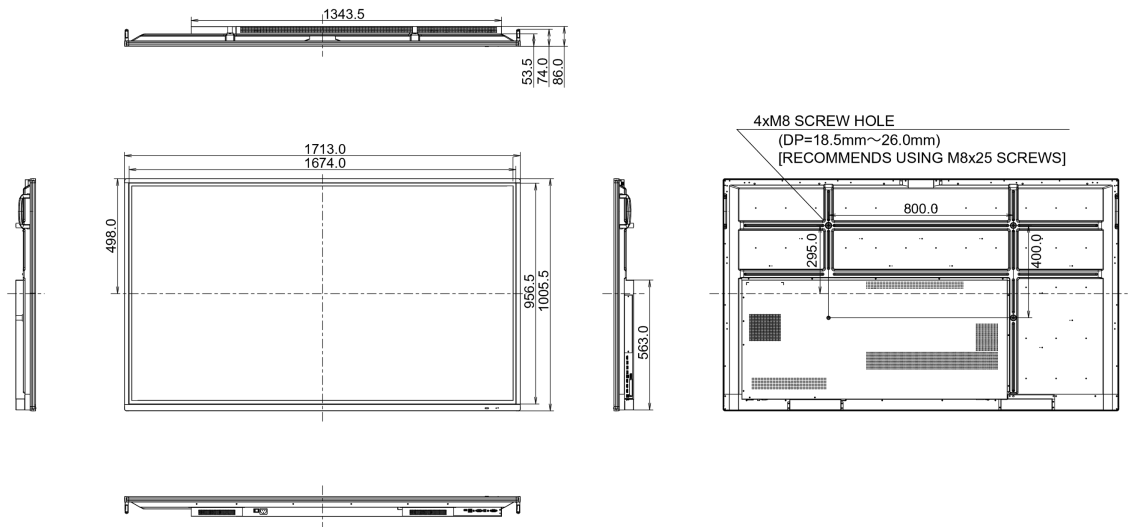

Bildgröße	74.5", 189.3cm
Panel-Technologie	IPS Direct LED, AG beschichtetes Glas
Physikalische Auflösung	3840 x 2160 (8.3 megapixel 4K UHD)
Bildformat	16:9
Helligkeit	350 cd/m ² typisch
Kontrastverhältnis	1100:1 typisch
Lichtdurchlässigkeit	88%
Dynamic contrast	4000:1
Reaktionszeit	8ms
Blickwinkel	horizontal/vertikal: 178°/178°, rechts/links: 89°/89°, nach oben/unten: 89°/89°
Farbunterstützung	1.07B 10bit
Horizontalfrequenz	30 - 80KHz
Vertikalfrequenz	55 - 75Hz
Arbeitsfläche H x B	1650 x 928mm, 65 x 36.5"
Pixelabstand	0.429mm
Gehäusefarbe/art	schwarz, matt

09 LEISTUNG

Vorschriften	CB, CE, TÜV-Bauart, CU
Energieeffizienzklasse	B
Sonstiges	REACH SVHC über 0,1% Blei enthalten

10 ABMESSUNGEN / GEWICHT

Produkt Abmessungen B x H x T	1713 x 1006 x 86mm
Verpackung Abmessungen B x H x T	1930 x 1140 x 280mm
Gewicht (ohne Verpackung)	52.2kg
EAN code	4948570117024