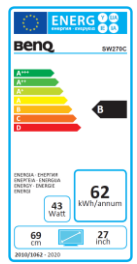

## BenQ PhotoVue Monitor SW270C 68,58 cm / 27" IPS Panel

- WQHD – 2560 x 1440 / 16:9
- AQCOLOR Technology
- 99% Adobe RGB
- 16 Bit 3D-LUT
- BenQ Uniformity Technology

	Modell : SW270C
	Art. Nr. / EAN Code : 9H.LHTLB.QBE / 471 8755 07839 2
<b>Panel</b>	Typ : 68,58 cm / 27" Wide TFT, IPS-Panel
	Physikalische Auflösung : 2560 x 1440 / 16:9
	Pixelabstand : 0,233 mm
	Bilddiagonale / -fläche (B x H) : 685,8 mm / 596,7 x 335,6 mm
	Farbtiefe : 10 Bit
	Max. Farben : 1,07 Mrd.
	Betrachtungswinkel H / V (CR>=10) : 178°/ 178°
	Kontrast (statisch) : 1000:1
	Kontrast (dynamisch) : 20 mio.:1
	Helligkeit : 300 cd/m <sup>2</sup>
	Farbraum : 97% P3, 99% AdobeRGB, 100% sRGB
	Reaktionszeit : 5 ms (GtG)
<b>Anschlüsse</b>	DP Buchse : 1x DP 1.4
	HDMI Buchse : 2x HDMI 2.0
	USB Buchse : USB 3.1 x 2 (downstream x2 / upstream x1)
	USB Typ-C (inkl. Power Delivery 60 W)
	Kopfhöreranschluss : Ja
	Eingangsfrequenzen H / V : 30-89 KHz / 50-76 Hz
	Speicherkartenlesegerät : Ja (SD/MMC)
<b>Extras</b>	Hardwarekalibrierung : Ja (16 Bit 3D-LUT)
	HDR : Ja (HDR10)
	Pivot : Ja (90°)
	Hotkey Puck : Ja (HotKey Puck G2)
	Bildqualität : AQCOLOR
	Sicherung : Kensington Lock
	Halterung : VESA 100 x 100 mm
	Höhenverstellbarkeit : 150 mm inkl. 90° Pivot
	Drehbarkeit : -45°/+45° links/rechts
	Neigebereich : -5° / +20°
<b>Energie</b>	Netzadapter : Internes Netzteil
	Betriebsspannung : 90 ~ 264 VAC / 47 ~ 63 Hz
	Leistungsaufnahme (On Mode) : 150 W
	Leistungsaufnahme (Base on Energy star) : 43 W
	Leistungsaufnahme (Off Mode) : 0,5 W
	Leistungsaufnahme (Power saving Mode) : 0,5 W
<b>Umgebung</b>	Betrieb : + 5 ~ +40°C; 20 ~ 90% Luftfeuchtigkeit
	Lagerung : -20 ~ +60°C; 10 ~ 90% Luftfeuchtigkeit
<b>Eigenschaften</b>	Gewicht netto : 9,8 kg (ohne Blendschutzhaube)
	Gehäusefarbe : schwarz
	Größe mit Fuß bei max. Höhe (H x B x T) : 614,3 x 626 x 334,8 mm
	Mitgeliefertes Zubehör : Netz-, mDP auf DP-, USB-, Kabel, Kurzanleitung, HotKey Puck G2
	Bedienungsanleitung auf CD, Lichtschutzhaube, Werkskalibrierungsprotokoll
	Garantie und Service : 3 Jahre Vor-Ort-Austausch-Service