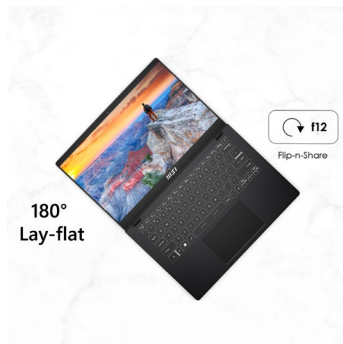

EXTRA MOBILES DESIGN

Der ansprechende und moderne Look zeigt sich in edlem Classic Black. 1,4 kg leicht und 19 mm dünn ist der Modern 14 – perfekt für Lifestyle und kreative Arbeit, wenn der Laptop stets dabei sein soll.

backlit keyboard

1.5 mm
key travel

Precision TouchPad

ANGENEHMES SCHREIBEN

Die ergonomische Tastatur verwöhnt mit großen Tasten, einem angenehmen Anschlag und ideal bemessenem Tastenhub. Dank der weißen Tastaturbeleuchtung bleibt die Tastenbelegung selbst bei eingeschränkten Lichtverhältnissen stets gut im Blick.

180°
Lay-flat

FLIP 'N' SHARE

Der Bildschirm lässt sich bis zu 180° aufklappen und der Bildinhalt auf einen einfachen Tastendruck in Richtung des Gegenübers drehen. Ideal, um Gesprächspartnern die eigenen Ideen und Kreationen bequem vorzustellen.