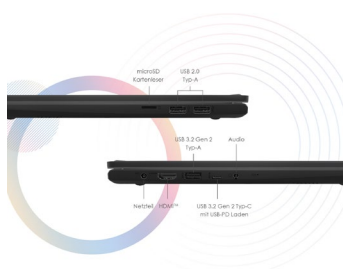

UMFASSENDE KONNEKTIVITÄT

Mit USB-3.2-Anschlüssen im Typ-A- und Typ-C-Format plus extra HDMI™-Ausgang ist für beste Konnektivität gesorgt. Der USB-C-Port ermöglicht auch eine universelle Stromversorgung per USB-PD-Netzteil, mobiler Powerbank oder Dockingstation.