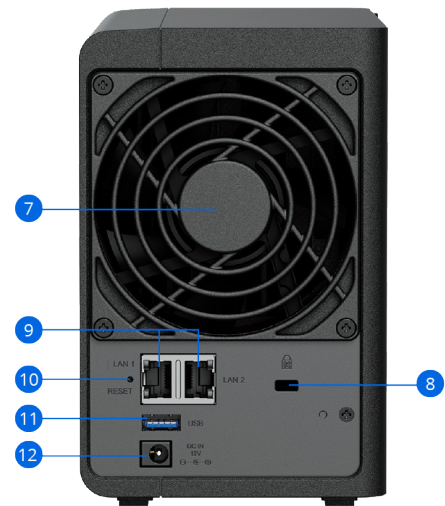

# Hardware-Überblick

DS224+ (Vorderseite)

DS224+ (Rückseite)

1	Statusanzeige	2	LAN-Anzeigen	3	Laufwerk-Statusanzeigen	4	USB 3.2 Gen 1-Port
5	Copy-Taste	6	Ein/Aus-Taste	7	Lüfter	8	Kensington-Sicherheitsschlitzz
9	1 GbE RJ-45-Ports	10	Reset-Taste	11	USB 3.2 Gen 1-Port	12	Netzbuchse