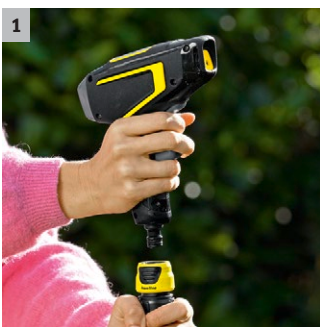

WBS 3

Die innovative Kärcher Reinigungsspritze WBS 3 mit Rotationsstrahl. Für eine schnelle Reinigung von leicht verschmutzten Blumentöpfen, Möbeln und Geräten im Garten.

1 Plug-and-play

- Keine Set-up-Zeit, kein zusätzliches Zubehör erforderlich.
- Kompatibel mit allen erhältlichen Klicksystemen.

2 Innovativer Rotationsstrahl

- Verglichen mit klassischen Gartenspritzern reduziert der rotierende Strahl die Reinigungszeit um bis zu 50 %.
- Bis zu einer Stunde Laufzeit des Rotationsstrahls mit den beiliegenden AA-Batterien.

3 Präziser Punktstrahl

- Dank der hochwertigen Metalldüse ist eine punktgenaue Reinigung möglich.

4 Ergonomisches Design

- Ideale Handhabung in jeder Anwendungssituation.

WBS 3

- Wirksame Reinigung durch rotierenden Strahl
- Gründlicher Abschluss der Reinigungsaufgabe durch den präzisen Punktstrahl
- Kompatibel mit allen erhältlichen Klicksystemen