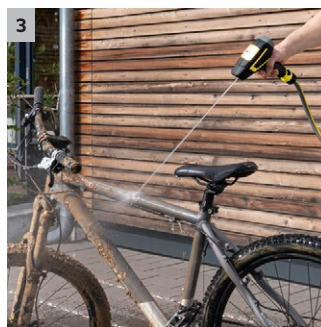

WBS 3

Die innovative Kärcher Reinigungsspritze WBS 3 mit Rotationsstrahl. Für eine schnelle Reinigung von leicht verschmutzten Blumentöpfen, Möbeln und Geräten im Garten.

1 Plug-and-play

- Keine Set-up-Zeit, kein zusätzliches Zubehör erforderlich.
- Kompatibel mit allen erhältlichen Klicksystemen.

2 Innovativer Rotationsstrahl

- Verglichen mit klassischen Gartenspritzern reduziert der rotierende Strahl die Reinigungszeit um bis zu 50 %.
- Bis zu einer Stunde Laufzeit des Rotationsstrahls mit den beiliegenden AA-Batterien.

3 Präziser Punktstrahl

- Dank der hochwertigen Metalldüse ist eine punktgenaue Reinigung möglich.

4 Ergonomisches Design

- Ideale Handhabung in jeder Anwendungssituation.

WBS 3

- Wirksame Reinigung durch rotierenden Strahl
- Gründlicher Abschluss der Reinigungsaufgabe durch den präzisen Punktstrahl
- Kompatibel mit allen erhältlichen Klicksystemen