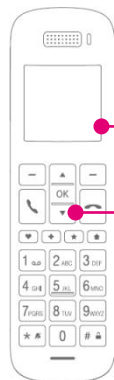

Basis mit
Anrufbeantworter