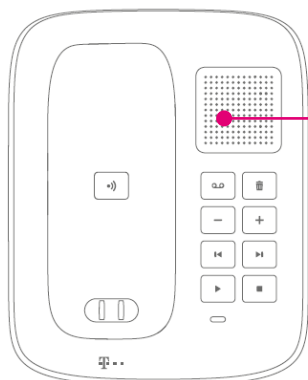

ERLEBEN, WAS VERBINDET.

Änderungen bzgl. Lieferumfang und Leistungsmerkmalen vorbehalten.

¹Zirka-Angabe; die Reichweite ist abhängig von der vorhandenen Infrastruktur.

SINUS A32

WEITERE BESONDERHEITEN

- Wichtige Kontakte über 4 Direktwahltasten
- Hörgerätekompatibel
- Kopfhörer-Anschluss (Klinke 3,5 mm)
- Freisprechen in hoher Klangqualität
- Updatefähig
- Zertifiziert nach DECT-CAT-iq Standard 2.0
- Erhältlich in der Farbe: Ebenholz

Leistungsmerkmale des Anrufbeantworters:

- Steuerung über Basis und Mobilteil
- Aufzeichnungszeit ca. 40 Minuten
- LED für neue Nachrichten

ENDGERÄTE-STORY

Das neue komfortable und klangvolle Familientelefon für alle, die großen Wert auf einfache Handhabung und pures Design legen. Der Erfolg des Telekom-Designs wird auch mit dem Sinus A32 fortgesetzt, so dass die Kombination Anschluss und Speedphone eine perfekte Einheit bilden. Dieses schnurlose Telefon ist für den Standard-Anschluss (z.B. am Call Basic) gedacht und kann auch an allen handelsüblichen Routern mit Telefonbuchse betrieben werden. Alternativ kann das Sinus als Mobilteil für den Speedport betrieben werden. Hierdurch können Sie Telefonate in HD Voice Qualität führen. Sofern keine weiteren Mobilteile an der Basis angemeldet sind, wird mit dem Wechsel die Funktion der Basis deaktiviert, sie wird zu einem Ladegerät.

LIEFERUMFANG

- Basisstation mit Anrufbeantworter Sinus A32
- Mobilteil
- Steckernetzteil (Kabellänge ca. 3 Meter)
- TAE Anschlusschnur (Kabellänge ca. 3 Meter)
- 2 x AAA NiMH Akku (bereits im Mobilteil)
- Bedienungsanleitung