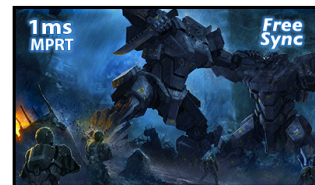

FreeSync™ Unterstützung und 1 ms MPRT machen diesen Monitor zu einer ausgezeichneten Wahl für Gaming.