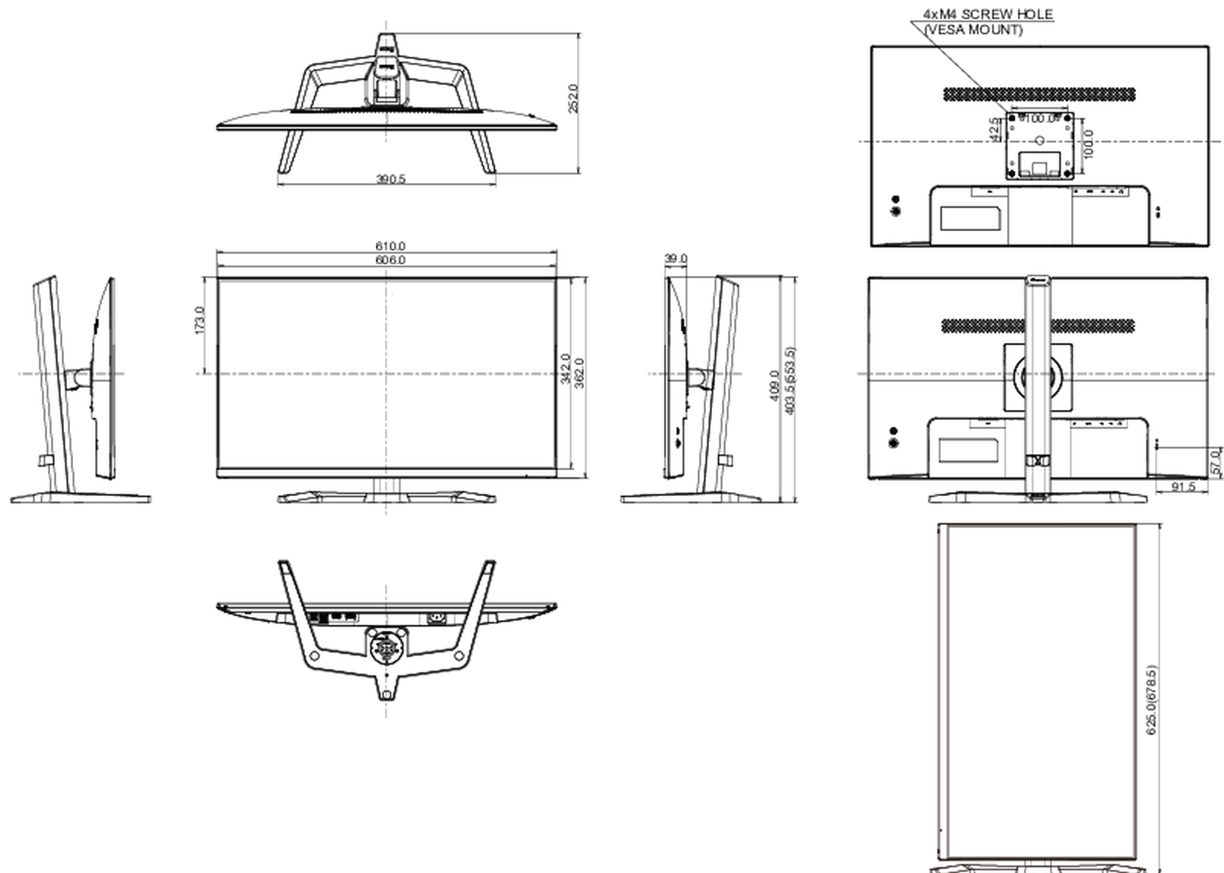

Energieeffizienzklasse (Regulation (EU) 2017/1369)

E

REACH SVHC

über 0.1% Blei enthalten

08 ABMESSUNGEN / GEWICHT

Produkt Abmessungen B x H x T

610 x 403.5 (553.5) x 252mm

Verpackung Abmessungen B x H x T

690 x 465 x 152mm

Gewicht (ohne Verpackung)

5.2kg

Gewicht (inkl Verpackung)

7.2kg

EAN code

4948570121717

Alle Warenzeichen sind eingetragene Handelsmarken. Irrtum und Änderungen in den Spezifikationen vorbehalten. Alle LCD's erfüllen die ISO-9241-307:2008 Pixelfehlerklasse.