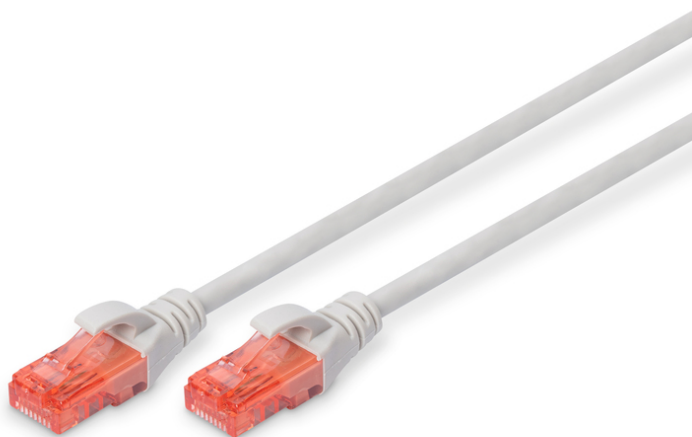

# DIGITUS CAT 6 U/UTP Patchkabel - LSZH

DK-1617-070  
 EAN 4016032387961

**CAT 6 U-UTP Patchkabel, Cu, LSZH AWG 26/7, Länge 7 m, Farbe Grau**

Die DIGITUS® Kategorie 6 Klasse E Patchkabel werden hergestellt und getestet nach dem ISO/IEC 11801 und DIN EN 50173 CAT 6 Standard. Sie garantieren, dass die Kabelinstallation der ISO & EN Channel Spezifikation entspricht und bieten eine hervorragende Leistung in der DIGITUS® CAT 6 Verkabelung. Die Leistung wurde bis 250 MHz getestet, inklusive Leistungseigenschaften wie beispielsweise dem Nahbereichsprechen („NEXT“). Die DIGITUS® Patchkabel wurden speziell entwickelt um allen Ansprüchen in den verschiedenen Anwendungsbereichen in vollem Umfang gerecht zu werden. Jedes Kabel ist mit einer angespritzten Knickschutzülle mit Zugentlastung ausgestattet. Außerdem besitzt die Tülle einen Rasthebelschutz, welcher das Verhaken der Kabel sowie das Abbrechen des Rasthebels vom Stecker verhindert. Eine einfache Identifizierung der Kategorie 6 wird durch die rote Einfärbung der Stecker ermöglicht.

**Mit LSZH-Außenmantel (Low Smoke Zero Halogen) für bestes Brandverhalten und niedrige Rauchemission.**

- 2x RJ45-Stecker (8P8C)
- Hauben mit Knickschutz, Zugentlastung und Rasthebelschutz
- Längenbezeichnung auf den Hauben
- Innenleiter: Kupfer (Cu)
- Sortiment: Twisted Pair Patchkabel
- Slim Version: nein
- Länge: 7 m
- Anschluss 1: Modular RJ45 (8/8) Stecker
- Anschluss 2: Modular RJ45 (8/8) Stecker
- Kategorie: CAT 6
- Verpackung: DIGITUS Polybag
- Farbe: grau
- Belegung: 1:1
- Mantel: LSOH
- Schirmung: U-UTP, ungeschirmt
- Kabelaufbau: 4 x 2 AWG 26/7, Twisted Pair