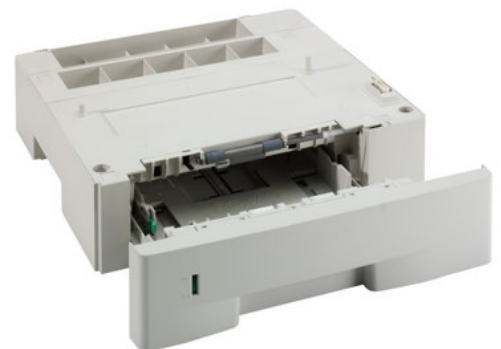

Kyocera PF 100 - Medienfach / Zuführung - 250 Blätter

Produktbeschreibung: Kyocera PF 100 - Medienfach / Zuführung - 250 Blätter in 1 Schubladen (Trays) - für Kyocera FS-1128; ECOSYS P2035, P2135; FS-1100, 1300, 1320

Gruppe: Ausgabe Zubehör
Hersteller: Kyocera
Hersteller Artikel Nr: 1203LF5KL0
EAN: 6329830103342

Marketing:

Marketingbeschreibung nicht verfügbar.

Hauptmerkmale

Produktbeschreibung	Kyocera PF 100 - Medienfach / Zuführung - 250 Blätter
Produkttyp	Medienfach / Zuführung
Gesamte Medienkapazität	250 Blätter in 1 Ablagen, Tablett
Mediengrößen	ANSI A (Letter) (216 x 279 mm), Legal (216 x 356 mm), A4 (210 x 297 mm), A5 (148 x 210 mm), B5 (176 x 250 mm)
Entwickelt für	Kyocera FS-1128MFP; ECOSYS P2035d, P2035d/KL3, P2035dn, P2135d, P2135d/KL3, P2135dn, P2135dn/KL3; FS-1100, 1100N, 1300D, 1300DN, 1320D, 1320D/KL3, 1320DN, 1320DN/KL3

Ausführliche Details

Allgemein

Produkttyp	Medienfach / Zuführung
Gesamte Medienkapazität	250 Blätter in 1 Ablagen, Tablett
Mediengrößen	ANSI A (Letter) (216 x 279 mm), Legal (216 x 356 mm), A4 (210 x 297 mm), A5 (148 x 210 mm), B5 (176 x 250 mm)