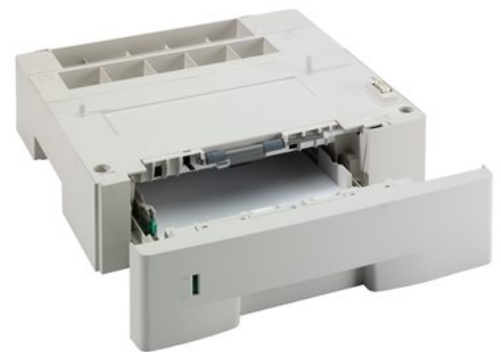

Kyocera PF 100 - Medienfach / Zuführung - 250 Blätter

Produktbeschreibung: Kyocera PF 100 - Medienfach / Zuführung - 250 Blätter in 1 Schubladen (Trays) - für Kyocera FS-1128; ECOSYS P2035, P2135; FS-1100, 1300, 1320

Gruppe: Ausgabe Zubehör
Hersteller: Kyocera
Hersteller Artikel Nr: 1203LF5KL0
EAN: 6329830103342

Marketing:

Marketingbeschreibung nicht verfügbar.

Hauptmerkmale

Produktbeschreibung	Kyocera PF 100 - Medienfach / Zuführung - 250 Blätter
Produkttyp	Medienfach / Zuführung
Gesamte Medienkapazität	250 Blätter in 1 Ablagen, Tablett
Mediengrößen	ANSI A (Letter) (216 x 279 mm), Legal (216 x 356 mm), A4 (210 x 297 mm), A5 (148 x 210 mm), B5 (176 x 250 mm)
Entwickelt für	Kyocera FS-1128MFP; ECOSYS P2035d, P2035d/KL3, P2035dn, P2135d, P2135d/KL3, P2135dn, P2135dn/KL3; FS-1100, 1100N, 1300D, 1300DN, 1320D, 1320D/KL3, 1320DN, 1320DN/KL3

Ausführliche Details

Allgemein

Produkttyp	Medienfach / Zuführung
Gesamte Medienkapazität	250 Blätter in 1 Ablagen, Tablett
Mediengrößen	ANSI A (Letter) (216 x 279 mm), Legal (216 x 356 mm), A4 (210 x 297 mm), A5 (148 x 210 mm), B5 (176 x 250 mm)