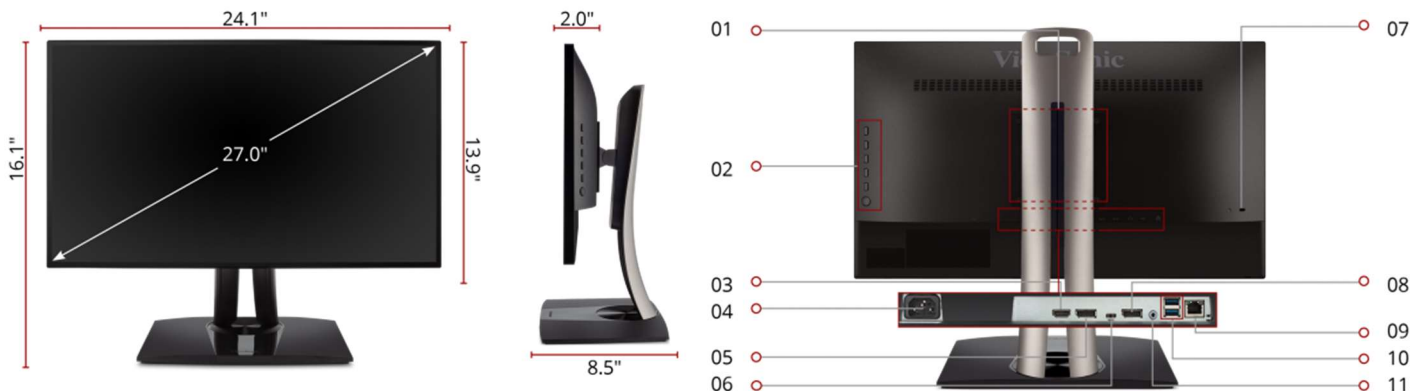

Abmessungen und Anschlüsse

1. VESA 100 x 100 mm

4. AC In

7. Kensington Lock Slot

10. USB Type-A (x2)

2. Bedienelemente

5. DisplayPort In

8. DisplayPort Out

11. 3.5mm Kopfhörer

3. HDMI

6. USB Type-C

9. LAN (RJ45)