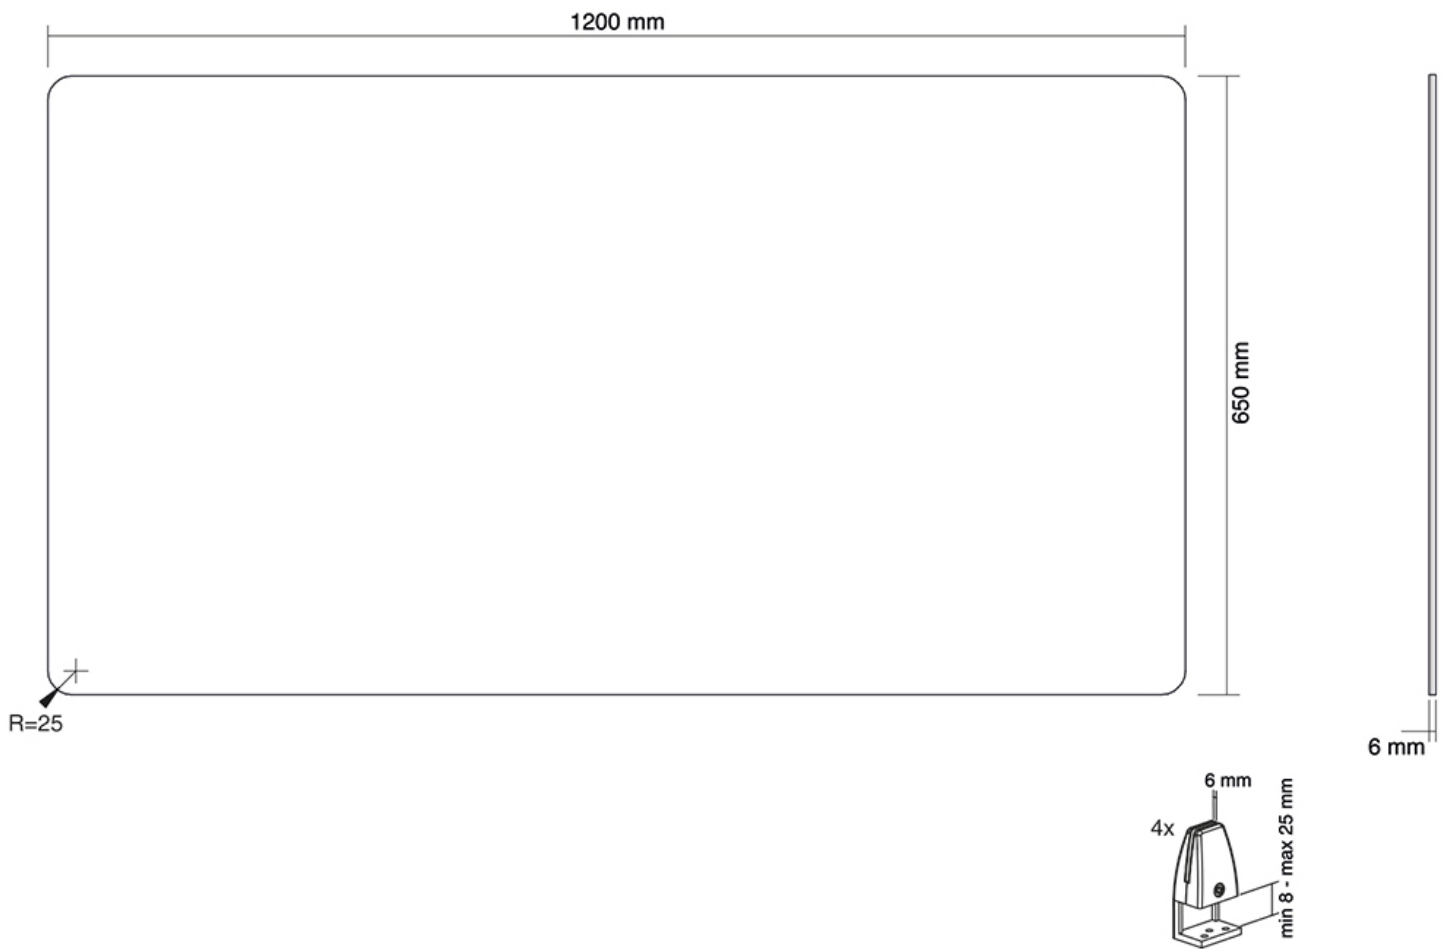

NS-GLSPROTECT120 NEOMOUNTS TRANSPARENTER

Neomounts