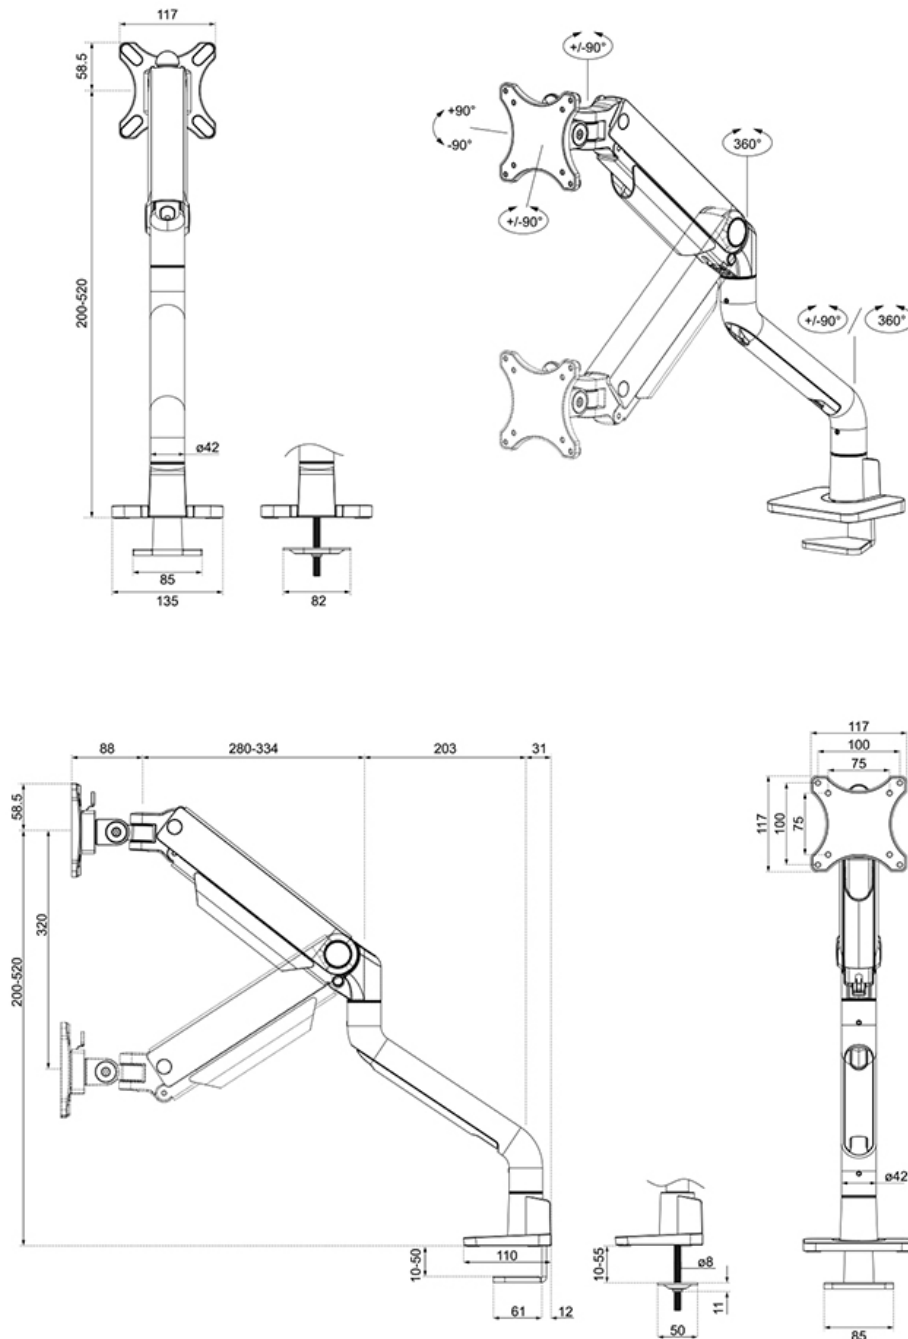

DS70S-950WH1

NEOMOUNTS SELECT

Neomounts