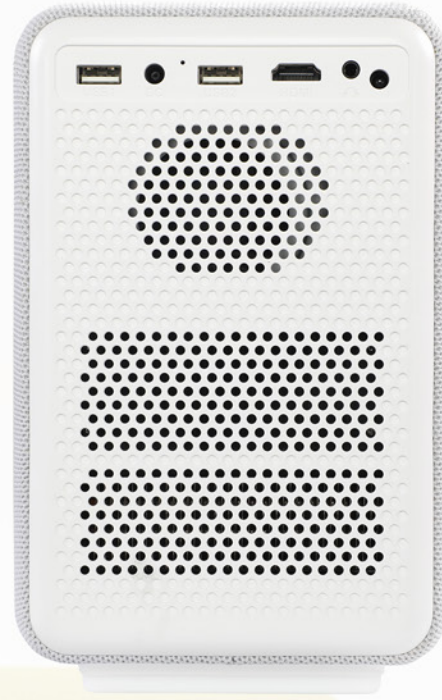

HP Projektor CC200 Everyday

**FHD
1080P**

Full HD

Elegantes Design

Integrierte 6 Watt
Lautsprecher

>20000h

Hohe Lebensdauer

HDMI

Der CC200 verkörpert den Spirit der Transformation von visuellen und akustischen Eindrücken in überlebensgroße visuelle Erlebnisse für alle.

Produktübersicht

KLARE HD-AUFLÖSUNG

Projizieren Sie Inhalte in einer nativen Full HD-Auflösung (1080p) für ein hervorragendes Fernseherlebnis mit hohen Kontrasten und scharfen Bildern.

SCHLICHTE ELEGANZ

Das schlichte, aber raffinierte Design des CC200 fügt sich hervorragend in jeden Raum in Ihrem Zuhause oder Büro ein.

FÜR ALLE RÄUME GEEIGNET

Mit einem Projektionsverhältnis von 1,2 können Sie eine Bildschirmgröße von 80 Zoll (203 cm) aus einer Entfernung von nur 2,1 m projizieren. Das bedeutet, dass Sie auch in kleineren Räumen Serien und Filme genießen können.

LEISTUNGSSTARKE LAUTSPRECHER

Die integrierten Lautsprecher liefern einen ausgewogenen Klang, während Sie Ihre Lieblingsfilme und -serien ansehen.

LANGLEBIGE LEISTUNG

Die LED-Optik der nächsten Generation (ohne Lampe) ist für eine Betriebsdauer von mehr als 20.000 Stunden ausgelegt. Damit ist sichergestellt, dass der Projektor ein Leben lang problemlos und nahezu wartungsfrei Multimedia-Inhalte wiedergeben kann.