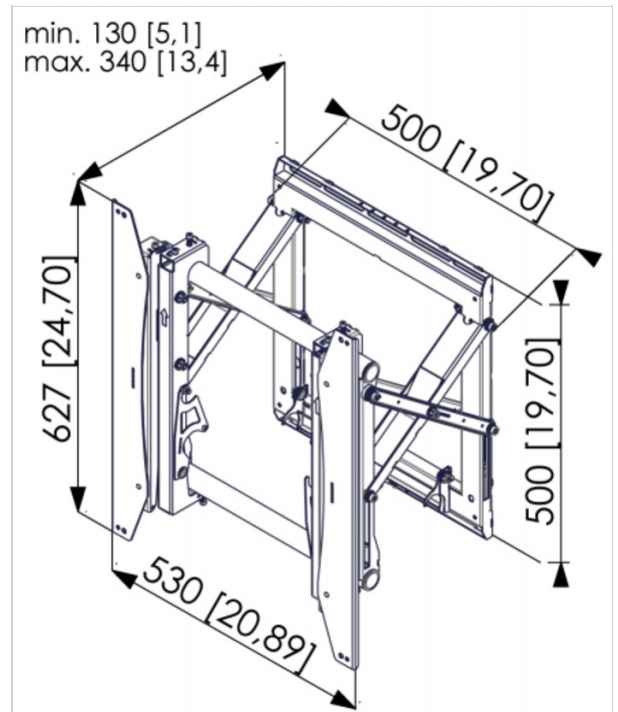

## PFW 6875 Display videowandmodul pop-out Hockformat

Artikelnummer (SKU) 7368750  
Farbe Schwarz

### Key Benefits

- Alles in einer Box, vormontiert, Einfache Installation, Feineinstellung nach der Installation möglich, Für die Montage in einer Vertiefung geeignet

Die einstellbare PFW 6875 Pop-out-Videowandmodule ist speziell für Befestigung der Bildschirme in Hochformat geeignet. Die PFW 6875 ist für Bildschirme bis 72 kg gedacht und mit einem Befestigungsbereich von 200x200 bis zu 500x600 mm. Zu seinen Merkmalen zählen die Stapelfähigkeit mehrerer Bildschirme, ein gefedertes Release-System, ein offenes Design, einstellbare Abstandhalter, einstellbare obere Montageklammern und scherenartige gerade Erweiterungen. Optional verringern speziell entwickelte Abstandhalter die Montagezeit erheblich. Abstandhalter sind für die gebräuchlichsten Videowandbildschirme erhältlich.

### Product specifications

Produkttyp-Nummer	PFW 6875
Artikelnummer (SKU)	7368750
Farbe	Schwarz
EAN-Einzelbox	8712285324840
Garantie	5 Jahre
Min. Bildschirmgröße (Zoll)	37
Max. Bildschirmgröße (Zoll)	65
Max. Gewichtslast (kg)	72
Max. Bildschirmgewicht (kg)	Bis zu 72 kg
Min. hole pattern	200mm x 200mm
Max. hole pattern	400mm x 600mm
Max. Schnittstellenhöhe (mm)	627
Max. Breite der Schnittstelle (mm)	497

### Features

Ferngesteuert	Nein
Verriegelungsoptionen	Kein Schloss
Orientierung	Hochformat
Pop-Out oder fest	Ausstellbar
Eingelassene Montage	Ja
Serviceposition	Ja
Mindestabstand zur Wand (mm)	129 mm
Tiefe (mm)	130