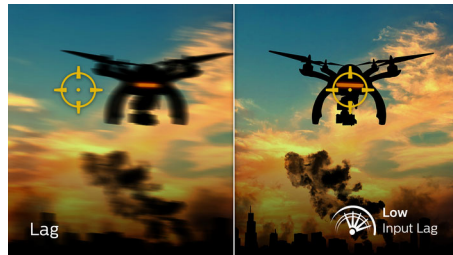

Geringe Eingangsverzögerung

Die Eingangsverzögerung ist die Zeitspanne zwischen der Durchführung einer Aktion an einem angeschlossenen Gerät und der Wiedergabe des Ergebnisses auf dem Bildschirm. Eine geringe Eingangsverzögerung reduziert die Zeitverzögerung zwischen der Befehlseingabe auf den Geräten und der Wiedergabe auf dem Monitor, wodurch das Spielen von zu Ruckeln neigenden Videospielen deutlich verbessert wird. Dies ist besonders bei schnellen Wettkampfspielen wichtig.