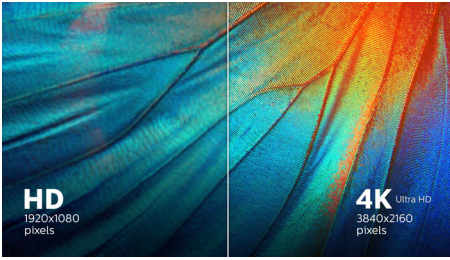

Besonderheiten

UltraClear 4K UHD-Auflösung

Diese Philips Monitore verwenden Hochleistungsanzeigen für eine kristallklare Auflösung mit 4K UHD (3.840 x 2.160). Egal ob Sie hohe Ansprüche an detaillierte Daten für professionelle CAD-Lösungen stellen, 3D-Grafiken verwenden oder mit riesigen Tabellenkalkulationen arbeiten, mit Philips Monitoren werden Ihre Bilder und Grafiken zum Leben erweckt.