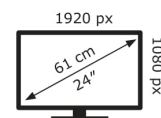

TUF Gaming VG248Q1B

EAN 4711081738473

Produkt Nummer 90LM0870-B01170

- 24-Zoll-FHD-Gaming-Monitor (1920×1080) mit einer Übertaktung auf 165 Hz Bildwiederholrate für professionelle Gamer und immersives Gameplay
- 0.5 ms (GTG) Reaktionszeit für flüssiges Gameplay und ASUS Extreme Low Motion Blur (ELMB) Technologie zur weiteren Reduzierung von Ghosting und Bewegungsunschärfe
- Die FreeSync Premium-Technologie sorgt für ein nahtloses Spielerlebnis ohne Tearing, indem sie VRR (variable Bildwiederholrate) standardmäßig aktiviert
- Unterstützt sowohl Adaptive-Sync mit NVIDIA GeForce* Grafikkarten als auch FreeSync Premium mit AMD Grafikkarten *Kompatibel mit NVIDIA GeForce GTX 10 Serie, GTX 16 Serie, RTX 20 Serie und neueren Grafikkarten

18 kWh/1000h

2019/2013