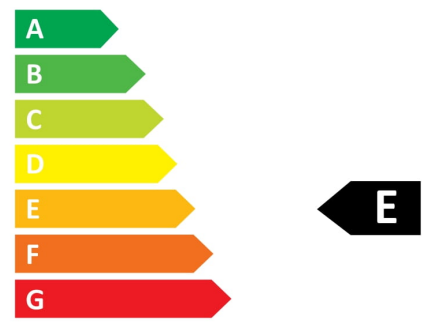

- 24-Zoll-FHD-Gaming-Monitor (1920×1080) mit einer Übertaktung auf 165 Hz Bildwiederholrate für professionelle Gamer und immersives Gameplay
- 0.5 ms (GTG) Reaktionszeit für flüssiges Gameplay und ASUS Extreme Low Motion Blur (ELMB) Technologie zur weiteren Reduzierung von Ghosting und Bewegungsunschärfe
- Die FreeSync Premium-Technologie sorgt für ein nahtloses Spielerlebnis ohne Tearing, indem sie VRR (variable Bildwiederholrate) standardmäßig aktiviert
- Unterstützt sowohl Adaptive-Sync mit NVIDIA GeForce* Grafikkarten als auch FreeSync Premium mit AMD Grafikkarten *Kompatibel mit NVIDIA GeForce GTX 10 Serie, GTX 16 Serie, RTX 20 Serie und neueren Grafikkarten