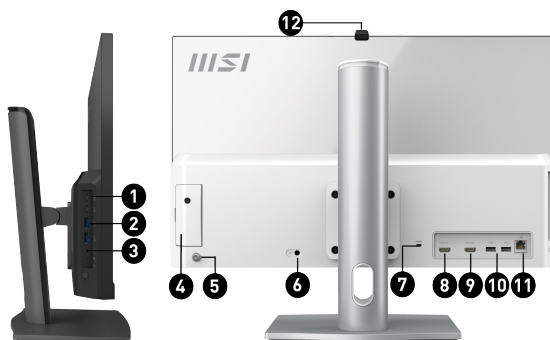

## Be Your Window To The World

Der Modern AM242P 11M All-In-One-PC ist die ideale Lösung für alle Anwender, die sich in ihrem Arbeitsalltag keine Gedanken um ein komplexes Workstation-Setup machen wollen. Ausgestattet mit einem energieeffizienten Intel Core i3-1115G4 Prozessor der 11. Generation sowie reflexionsarmen Bildschirm mit FHD-Auflösung und einer schon ab Werk integrierten Webcam, ist er direkt startklar für vielseitige Anwendungsszenarien, sei es im kommerziellen Bereich, im Home-Office oder beim E-Learning.

### Produkt Highlights

- Windows 11 Pro - MSI empfiehlt Windows 11 Pro für Unternehmen
- Intel® Core i3-1115G4 mit DDR4-RAM
- 23.8 Zoll IPS Grade Panel LED Backlight (1920 x 1080 FHD)
- Eingebaute Webcam
- MSI Anti-Flicker- & Less-Blue-Light-Technologie entlasten Ihre Augen
- Verstellbarer Standfuß für bessere Ergonomie bei der Arbeit
- Durch die MSI Instant-Display-Technologie lässt sich das Gerät als Monitor verwenden, ohne dafür das System hochfahren zu müssen
- Das MSI Storage Rapid Upgrade Design macht spätere Upgrades und Wartungen von 2,5" Festplatten ganz einfach
- USB 3.2 Gen 2 Typ-C mit reversiblem Design; USB 3.2 Gen 2 Typ-A bieten die beste Datenübertragung und unterstützen Supercharging

1. 2x USB 3.2 Gen 2 Typ-C
2. 2x USB 3.2 Gen 2 Typ-A
3. 1x Mikrofon/ Kopfhörer Kombo
4. 1x 2.5" Festplatten Einschub-Modul
5. 5-Wege OSD-Kontrolle
6. 1x DC
7. 1x Kensington Schloss
8. 1x HDMI Eingang
9. 1x HDMI Ausgang
10. 2x USB 2.0 Typ-A
11. 1x RJ45
12. 1x Webcam Cover