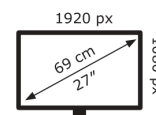

26 kWh/1000h

2019/2013

Technische Daten TUF VG277Q1A

Bildschirm	
Bildschirmdiagonale:	68,6 cm (27 Zoll)
Bildschirmauflösung:	1920 x 1080 Pixel
Natives Seitenverhältnis:	16:9
Panel-Typ:	VA
HD-Typ:	Full HD
Bildschirmtechnologie:	LED
Bildschirmform:	Flach
Kontrastverhältnis:	3000:1
Maximale Bildwiederholrate:	165 Hz
Anzahl der Farben des Displays:	16,7 Millionen Farben
Helligkeit (typisch):	350 cd/m ²
Reaktionszeit:	1 ms
Blendfreier Bildschirm:	Ja
Kontrastverhältnis (dynamisch):	100000000:1
Blickwinkel, horizontal:	178°
Blickwinkel, vertikal:	178°
Pixel Abstand:	0,311 x 0,311 mm
Sichtbare Größe (horizontal):	59,8 cm
Sichtbare Größe (vertikal):	33,6 cm
Bildschirmdiagonale (cm):	68,6 cm
NTSC Abdeckung (typisch):	85%

Gewicht und Abmessungen	
Gerätebreite (inkl. Fuß):	615 mm
Gerätetiefe (inkl. Fuß):	194 mm
Gerätehöhe (inkl. Fuß):	453 mm
Gewicht (mit Ständer):	4,47 kg
Breite (ohne Standfuß):	61,5 cm

Tiefe (ohne Standfuß):	5,9 cm
Höhe (ohne Standfuß):	45,3 cm
Gewicht (ohne Ständer):	3,73 kg

Ergonomie	
VESA-Halterung:	Ja
Kabelsperre-Slot:	Ja
Höhenverstellung:	Nein
Panel-Montage-Schnittstelle:	100 x 100 mm
Slot-Typ Kabelsperre:	Kensington
kipubar:	Ja
Neigungswinkelbereich:	-5 – 23°

Design	
Marktpositionierung:	Gaming
Produktfarbe:	Schwarz
Fußfarbe:	Schwarz