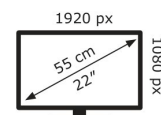

ZenScreen MB229CF

EAN 4711387387658

Produkt Nummer 90LM08S5-B01A70

- 22-Zoll FHD IPS-Display mit schlankem, ultraschlankem Profil und 2,2 kg Gesamtgewicht für mühelose Portabilität
- Mehrere Befestigungsmöglichkeiten und Zubehör, darunter ein integrierter Tragegriff/Kickstand, eine höhenverstellbare C-Klemme mit Z-Achseneinstellung und ein Trennhaken-Kit für flexible Platzierung
- Zu den umfangreichen Anschlussmöglichkeiten gehören ein voll funktionsfähiger USB-C® mit 60 Watt Leistung, HDMI® und ein Kopfhöreranschluss
- Leistungsstarkes 2.1-Kanal-Audio mit Subwoofer für außergewöhnlich ausgewogenen Klang
- Umweltfreundliches Design mit ENERGY STAR®-zertifizierter Energieeffizienz und verpackt in FSC®-zertifiziertem Papier

13 kWh/1000h

2019/2013