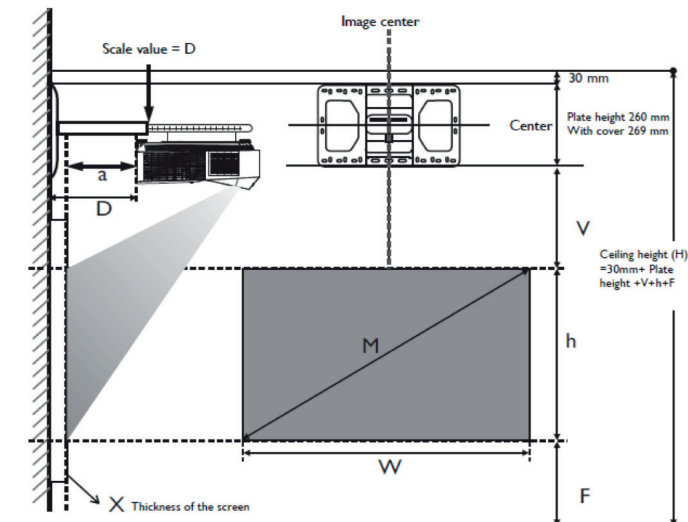

Abmessungen

Objektivdaten

Screen size				Minimum Ceiling height	Vertical Offset	Installation distance (D)	
Diagonal (M)		Height (H)	Width (W)	H ^a	V	X ^b = 0 mm (D=a)	X ^c = 30 mm (D=a+ 30 mm)
Inch	mm	mm	mm	mm	mm	mm	mm
81	2057	1009	1793	2247	178	81	111
86	2184	1071	1904	2321	189	107	137
91	2311	1133	2015	2395	201	134	164
96	2438	1195	2125	2469	213	160	190
101	2565	1258	2236	2543	224	187	217
106	2692	1320	2347	2617	236	214	244
111	2819	1382	2457	2691	248	240	270
116	2946	1445	2568	2765	259	267	297
121	3073	1507	2679	2839	271	293	323