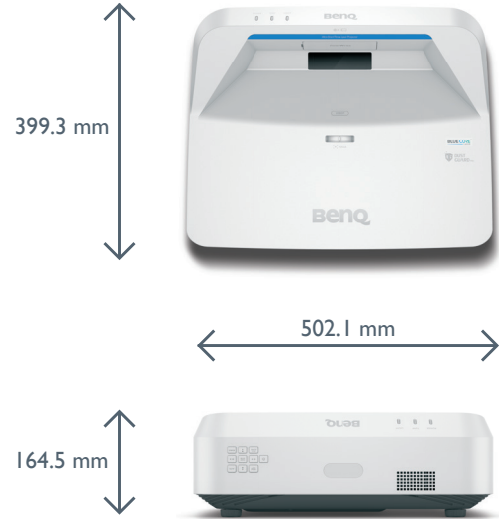

Abmessungen