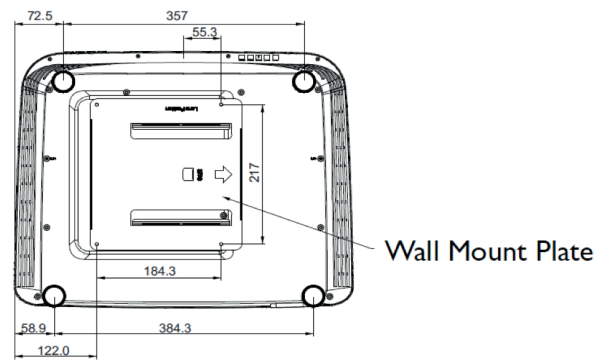

Technische Zeichnungen

Deutschland
BenQ Deutschland GmbH
Essener Straße 5
46047 Oberhausen
Deutschland
Tel.: +49 (0) 208 / 409 42-0
BenQ.de

Österreich
BenQ Deutschland GmbH
Niederlassung Österreich
Wehlstraße 27b / Stg. 2 / Top 5
1200 Wien
Tel.: +43 190 7276-0
BenQ.at

Schweiz
BenQ Deutschland GmbH
Zweigniederlassung Baden
Täferstrasse 32
5405 Baden-Dättwil
Tel.: +41 44 74399-99
BenQ.ch

©2022 BenQ Corp. Die technischen Daten können je nach Region variieren, bitte erkundigen Sie sich bei Ihrem örtlichen Händler nach den Einzelheiten. Die Eigenschaften und technischen Daten des Produkts können ohne vorherige Ankündigung geändert werden. Diese Inhalte können Firmennamen und Schutzmarken von Dritten enthalten, welche Eigentum der jeweiligen Dritten sind. Datenstand: 25/03/22/DE/AT/CH

BENQ