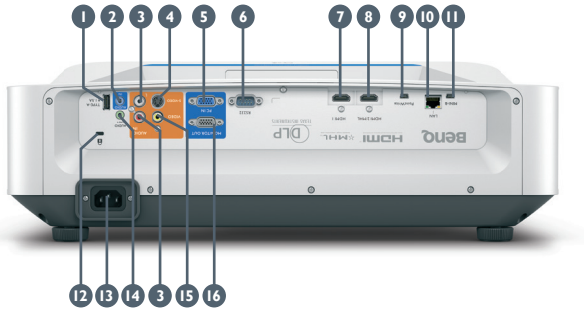

Ein- und Ausgänge

- 1 USB Type A (5V,1.5A)
- 2 Audio Input (mini jack)
- 3 Audio L/R Input (RCA)
- 4 S-Video Input
- 5 PC (D-sub 15pin)
- 6 RS232 Input (D-sub 9pin, male)
- 7 HDMI 1
- 8 HDMI 2 / MHL
- 9 USB Type mini B (For PointWrite module)
- 10 LAN (RJ45)
- 11 USB Type mini B (For service)
- 12 Kensington anti-theft lock slot
- 13 AC Power Jack
- 14 Audio Output (mini jack)
- 15 Composite Video Input (RCA)
- 16 Monitor Output (D-sub 15pin, Female)