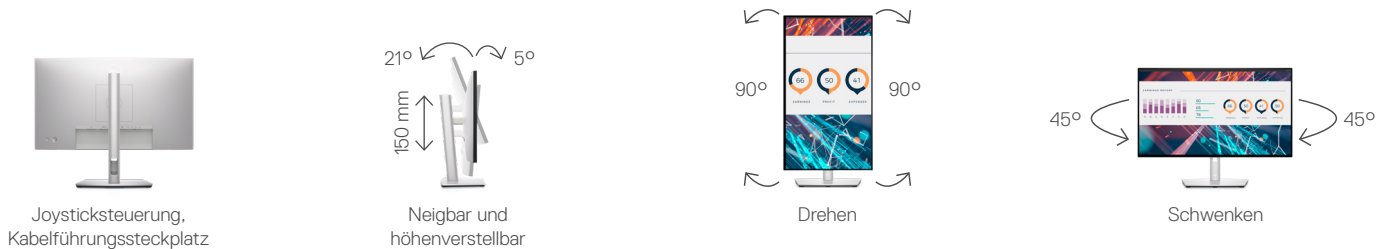

Konnektivität und Zubehör

DELL ULTRASHARP 24 MONITOR | U2422H

Zweckmäßiges Design, für ergonomischen Komfort konzipiert.

Joysticksteuerung,
Kabelführungssteckplatz

21°
5°
150 mm
Neigbar und
höhenverstellbar