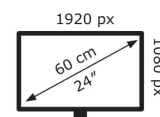

TUF Gaming VG24VQE

EAN 4718017881715

Produkt Nummer 90LM0575-B01170

- 59,94cm (23,6 Zoll) Full HD (1920×1080) 1500R-Curved Gaming-Monitor mit ultra-schneller Bildwiederholffrequenz von 165Hz, der für professionelle Gamer und immersives Gameplay entwickelt wurde
- Die ASUS-Extreme-Low-Motion-Blur-Technologie (ELMB) ermöglicht eine Reaktionszeit von 1ms (MPRT), um Ghosting zu verhindern und eine gestochen scharfe Gaming-Grafik zu erreichen.
- Die FreeSync-Premium-Technologie verhindert Tearing und ungleichmäßige Framerraten
- Shadow Boost verbessert Bilddetails in dunklen Bereichen und hebt helle Motive hervor, ohne sie zu überbelichten.

ASUS

VG24VQE

22 kWh/1000h

2019/2013