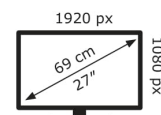

ASUS

VA279HAE

22 kWh/1000h

2019/2013

Technische Daten VA279HAE

Bildschirm	
Bildschirmdiagonale:	68,6 cm (27 Zoll)
Bildschirmauflösung:	1920 x 1080 Pixel
Natives Seitenverhältnis:	16:9
Panel-Typ:	VA
HD-Typ:	Full HD
Bildschirmtechnologie:	LCD
Bildschirmform:	Flach
Kontrastverhältnis:	3000:1
Anzahl der Farben des Displays:	16,78 Millionen Farben
Helligkeit (typisch):	300 cd/m ²
Reaktionszeit:	6 ms
Unterstützte Grafik-Auflösungen:	640 x 350,640 x 480 (VGA),720 x 400,720 x 480,720 x 576,800 x 600 (SVGA),832 x 624,1024 x 768 (XGA),1152 x 864 (XGA+),1280 x 1024 (SXGA),1280 x 720 (HD 720),1280 x 800 (WXGA),1280 x 960,1360 x 768 (WXGA),1400 x 900,1440 x 900 (WXGA+),1680 x 1050 (WSXGA+),1920 x 1080 (HD 1080)
Kontrastverhältnis (dynamisch):	100000000:1
Dynamisches Kontrastverhältnis Marketingbezeichnung:	SmartContrast
Bildwinkel, horizontal:	178°
Bildwinkel, vertikal:	178°
3D:	Nein
Pixel Abstand:	0,3112 x 0,3112 mm
Sichtbare Größe (horizontal):	59,8 cm
Sichtbare Größe (vertikal):	33,6 cm
Digital horizontale Frequenz:	30 – 83 kHz
Digital vertikale Frequenz:	50 – 75 Hz
NTSC Abdeckung (typisch):	72%
Anschlüsse und Schnittstellen	
Integrierter USB-Hub:	Nein
Anzahl VGA (D-Sub) Anschlüsse:	1
DVI Anschluss:	Nein
Anzahl HDMI-Anschlüsse:	1
HDCP:	Ja
Gewicht und Abmessungen	
Gerätebreite (inkl. Fuß):	622,6 mm

Gerätetiefe (inkl. Fuß):	194,9 mm
Gerätehöhe (inkl. Fuß):	430,6 mm
Gewicht (mit Ständer):	4,6 kg
Breite (ohne Standfuß):	62,3 cm
Tiefe (ohne Standfuß):	5,66 cm
Höhe (ohne Standfuß):	37,3 cm
Gewicht (ohne Ständer):	3,8 kg