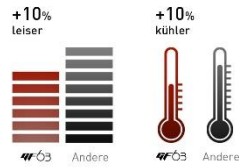

Fein abgestimmt, um spürbar leise und kühl unter Last zu bleiben

STARKE UND LEISE KÜHLUNG

Für ein cooles System – selbst wenn es im Spiel heiß hergeht: Die »Cooler Boost« Kühlung arbeitet mit aufwändiger Heatpipe-Technik zum effizienten Wärmetransport. Die starke Kühlleistung steigert die Performance bei verringerter Geräuschemission.