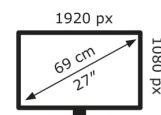

ASUS

VA279HAL

22 kWh/1000h

2019/2013

Technische Daten VA279HAL

Bildschirm	
Bildschirmdiagonale:	68,6 cm (27 Zoll)
Bildschirmauflösung:	1920 x 1080 Pixel
Natives Seitenverhältnis:	16:9
Panel-Typ:	VA
HD-Typ:	Full HD
Bildschirmtechnologie:	LED
Bildschirmform:	Flach
Kontrastverhältnis:	3000:1
Anzahl der Farben des Displays:	16,78 Millionen Farben
Helligkeit (typisch):	300 cd/m ²
Reaktionszeit:	6 ms
Typ der Hintergrundbeleuchtung:	LED
Display-Oberfläche:	Matt
Unterstützte Grafik-Auflösungen:	640 x 350,640 x 480 (VGA),720 x 400,800 x 600 (SVGA),832 x 624,1024 x 768 (XGA),1152 x 864 (XGA+),1280 x 1024 (SXGA),1280 x 720 (HD 720),1280 x 800 (WXGA),1280 x 960,1360 x 768 (WXGA),1400 x 900,1440 x 900,1680 x 1050 (WSXGA+),1920 x 1080 (HD 1080)
Unterstützte Video-Modi:	480p,576p,720p,1080p
Kontrastverhältnis (dynamisch):	100000000:1
Dynamisches Kontrastverhältnis Marketingbezeichnung:	SmartContrast
Bildwinkel, horizontal:	178°
Bildwinkel, vertikal:	178°
3D:	Nein
Pixel Abstand:	0,3112 x 0,3112 mm
Sichtbare Größe (horizontal):	59,8 cm
Sichtbare Größe (vertikal):	33,6 cm
Digital horizontale Frequenz:	30 – 85 kHz
Digital vertikale Frequenz:	50 – 75 Hz
Farbskala:	72%

Anschlüsse und Schnittstellen	
Integrierter USB-Hub:	Nein
Anzahl VGA (D-Sub) Anschlüsse:	1
DVI Anschluss:	Nein
Anzahl HDMI-Anschlüsse:	1
HDMI-Version:	1.4
Stromeingang:	Ja

Gewicht und Abmessungen	
Gerätebreite (inkl. Fuß):	622,6 mm
Gerätetiefe (inkl. Fuß):	224,4 mm
Gerätehöhe (inkl. Fuß):	525,9 mm
Gewicht (mit Ständer):	6,5 kg
Breite (ohne Standfuß):	62,3 cm
Tiefe (ohne Standfuß):	5,66 cm
Höhe (ohne Standfuß):	37,3 cm
Gewicht (ohne Ständer):	3,8 kg