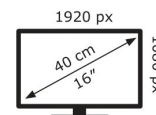

MB16AHG

EAN 4711387005798

Produkt Nummer 90LM08U0-B01170

- 15.6 Zoll FHD (1920 x 1080) IPS-Monitor mit 144 Hz Bildwiederholfrequenz für ruckelfreie Bilder
- Zwei USB-C®- (DP Alt-Modus) und Mini-HDMI®-Anschlüsse bieten vielseitige Konnektivität mit Laptops und Spielekonsolen
- Die FreeSync Premium-Technologie bietet ein nahtloses visuelles Erlebnis ohne Tearing, indem sie VRR (variable Bildwiederholfrequenz) ermöglicht
- Ausklappbarer Standfuß für mehrere Betrachtungspositionen im Hoch- und Querformat
  Eingebauter ¼"-Gewindeanschluss für die Kompatibilität mit einem Standard-Stativ

ASUS

MB16AHG

10 kWh/1000h

2019/2013