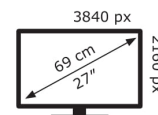

32 kWh/1000h