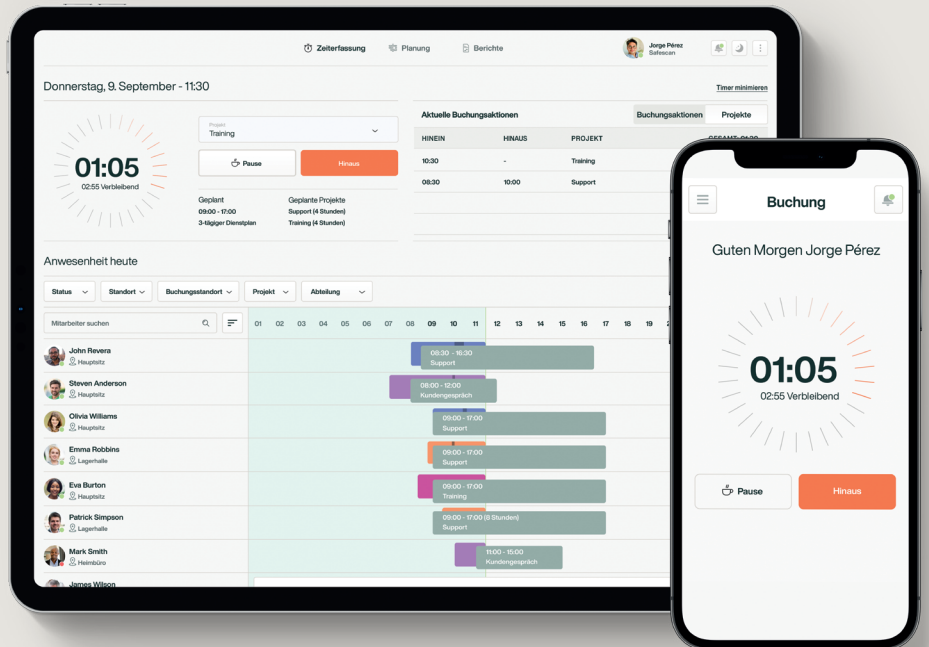

Das TM—818 MC ist ideal für größere Unternehmen mit bis zu 2.000 Mitarbeitern und kann bis zu 100.000 Zeitprotokolle speichern. Perfekt für eine effizientere Erfassung und Verwaltung der Arbeitszeit. Das Zeiterfassungssystem fügt sich nahtlos in jede Arbeitsumgebung ein. Mit einem HID/ MIFARE-/DESFire-Ausweis oder standardmäßig mit einem RFID-Ausweis und PIN-Code. Das intuitive Design sorgt für einfache Zeiterfassung mit zusätzlicher Sicherheit und Komfort. Erleichtern Sie Ihren Mitarbeitern mit den vier verfügbaren Methoden die Identifizierung.

Entscheiden Sie sich für Flexibilität und Sicherheit mit unseren Zeiterfassungsterminals mit HID-/ MIFARE-/DESFire-Unterstützung. HID ist das US-amerikanische Pendant zu den europäischen Systemen MIFARE und DESFire. Es ist die erste Wahl in den USA für sicheren Türzugang, persönliche Identifikation und bargeldlose Abwicklungen. Alles zugänglich mit nur einem Ausweis.

Einstempeln. Ausstempeln. Fertig.

Umfassende Lösung

Enthält eine 30-tägige Testversion des Plus-Plans
Erfasst HID, MIFARE, DESfire, RFID und PIN
Für bis zu 2.000 Benutzer (Zeiterfassungsterminal)
Ethernet- und WLAN-Verbindung
DSGVO-konform

Kombinieren Sie es mit der TimeMoto Cloud

Alle Lösungen beinhalten eine 30-tägige Testversion unseres Plus Plans.
Erleben Sie alle Funktionen, bevor Sie sich für den Plan entscheiden, der am besten zu Ihren Anforderungen passt.