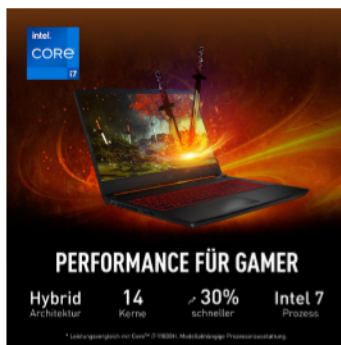

Katana GF66 – Waffe der Meister

Das Katana ist ein Glanzstück der Schwertschmiedekunst und die legendäre Waffe des Samurai: Leicht, schlank und trotzdem kraftvoll führt es ihn zu Siegen in epischen Kämpfen. Ebenso begleitet der MSI Katana GF66 den Gamer bei seinen Herausforderungen auf den virtuellen Schlachtfeldern. Der Gaming-Laptop von MSI präsentiert sich im kompakten und transportablen Design, setzt aber auf schnellste und modernste Technik. Grundlage für die rasante Performance ist der Intel® Core™ i7 Prozessor der 12. Generation, der mit Hybrid-Technik und insgesamt 14 Rechenkernen extreme Rechenleistung liefert. Für höchste Frameraten im Spiel und zukunftsweisende 3D-Technik steht auch die Grafikeinheit aus der NVIDIA® GeForce RTX™ 30-Serie. Die starke Cooler Boost 5 Kühlung sichert mit zwei Lüftereinheiten und aufwändigem Heatpipe-Verbund, dass die Performance-Komponenten ihr Leistungspotenzial beeindruckend ausspielen können. Weitere Highlights wie der 144-Hz-Bildschirm, die schnelle PCI-Express-SSD, modernes Wi-Fi-6-Funknetzwerk und die beleuchtete Tastatur runden die starke Gaming-Ausrüstung ab.

- Intel® Core™ i7 Prozessor der 12. Generation
- Windows 11 Home
- High-End-Grafik der NVIDIA® GeForce RTX™ 30 Serie
- Reflexionsarmer 15,6" Full-HD-Wide-View-Bildschirm
- 144-Hz-Panel für absolut ruckelfreies Gameplay
- Schnelle SSD mit PCI-Express-Gen-4-Speed
- Cooler Boost 5 Dual-Kühlung für maximale Performance
- Rot beleuchtete Tastatur mit extra Nummernblock
- Schnelles WLAN nach modernem Wi-Fi-6-Standard
- Schlankes und leichtes Gehäusedesign
- 2 Jahre Herstellergarantie mit Pick-up & Return-Service

MSI Katana GF66 – Highlights

WAFFE DER MEISTER

Das Katana-Schwert ist ein legendäres Glanzstück der Schwertschmiedekunst und eine ebenso wirksame wie schlanke Waffe. Auch der MSI Katana GF66 Laptop begeistert mit stärkster Technik und kompaktem Design. Gamer gehen damit in gleicher Weise als Sieger aus ihren epischen Gefechten.