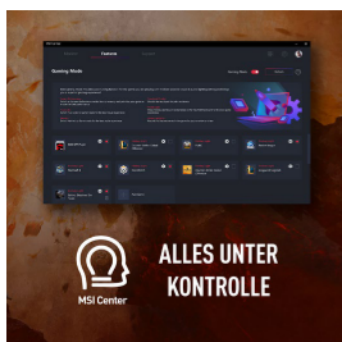

144 HZ GAMING-MONITOR

Nicht nur Spieler schneller FPS-Shooter werden von der brillanten Bildqualität des fast rahmenlosen 144-Hz-Bildschirms begeistert sein. Die absolut flüssige Darstellung selbst bei rasanten Bewegungen ermöglicht eine ungebremste Reaktion und bringt den entscheidenden Vorteil im Spiel.

ERGONOMISCHE TASTATUR

Die komfortable und robuste Tastatur verwöhnt mit angenehmem Druckpunkt, sieht stark aus mit ihrer roten Beleuchtung, bietet extra Gaming-Hot-Keys und überzeugt beim Arbeiten mit dem integrierten extra Nummernblock.