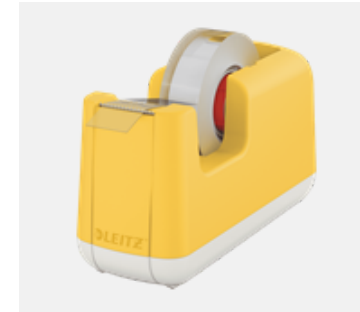

Leitz Cosy Kabellose Maus

Fühlen Sie sich mit dem Cosy Sortiment von Leitz wie zu Hause, wo auch immer Sie sind. Mit seinem minimalistischen Design und den einladenden matten Farben können Sie Ihrem Arbeitsbereich Stil und Farbe verleihen. Die Cosy SureTrack™ Dual Kabellose Maus verfügt über einen optischen Hochleistungssensor und erfasst präzise Oberflächen wie Glas, Granit, Lack, Marmor oder Holz. Dazu verfügt sie über mehrere Anschluss-, Sicherheits- und Personalisierungsoptionen, sodass sie sich flexibel an Ihren Arbeitsort anpassen kann. Diese hochwertige Computermaus ist die perfekte Ergänzung für Ihr Zuhause oder Büro, damit Sie den ganzen Tag entspannt und produktiv bleiben.

Beim Händler kaufen:

Weitere Online Händler finden Sie hier →

Diese Produkte könnten Sie auch interessieren:

Leitz Ergo Cosy Verstellbare
Handgelenkauflage für die
Maus

Leitz Ergo Cosy Verstellbare
Handgelenkauflage für
Tastaturen

Leitz Ergo Cosy
Höhenverstellbarer
Laptopständer

Leitz Cosy Klebeband-
Tischabroller

Merkmale

Kabellose Computermaus in schlankem Design, die den ganzen Tag lang Komfort bietet, wo immer Sie sind

Erwarten Sie mehr von Ihrer Bluetooth-Maus mit präzisiertem Tracking und zahlreichen Verbindungs-, Sicherheits- und Personalisierungsoptionen

Reibungslose Wireless-Funktionalität mit integriertem Sensor, der Ihre Bewegungen schnell und genau erfasst

Erfasst präzise selbst schwierige Oberflächen wie Glas, Granit, Lack, Marmor und Holz

Schutz der Daten dank 128-Bit-AES-Verschlüsselung für eine sichere