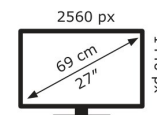

26 kWh/1000h