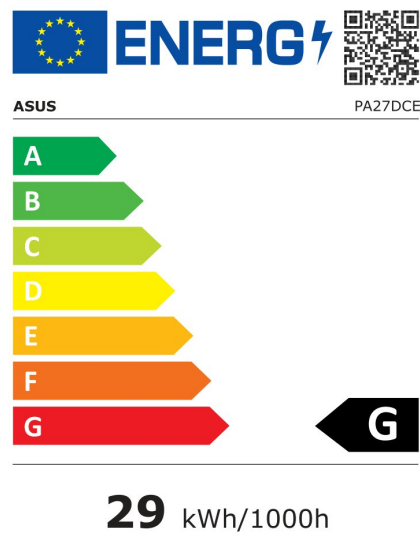

ProArt PA27DCE-K

EAN 4711081905400

Produkt Nummer 90LM0810-B01I70

- 26.9-Zoll 4K (3840 x 2160) HDR OLED-Panel mit RGB-Stripes und 99% DCI-P3-Farbraumabdeckung
- Echte 10-Bit-Farbtiefe und ein Kontrastverhältnis von 1.000.000:1 sorgen für tiefe Schwarztöne und präzise Highlights
- Unterstützung mehrerer HDR-Formate (HDR-10, HLG) für ein lebensechtes Erlebnis und Flexibilität
- Weltweit führende $\Delta E < 1$ Farbleistung und ASUS ProArt Hardware-Kalibrierungstechnologie für die Optimierung der Farbgenauigkeit, Einheitlichkeit und das Zurückschreiben von Farbprofilen
- USB-C unterstützt DisplayPort-Signale, Datenübertragungen und bis zu 80 W Power Delivery an externe Geräte über ein Kabel

2019/2013

Technische Daten ProArt PA27DCE-K

Bildschirm	
Bildschirmdiagonale:	68,3 cm (26.9")
Display-Auflösung:	3840 x 2160 Pixel
Natives Seitenverhältnis:	16:9
Bildschirmtechnologie:	OLED
Touchscreen:	Nein
HD-Typ:	4K Ultra HD
Bildschirmform:	Flach
Kontrastverhältnis:	1000000:1
Maximale Bildwiederholrate:	60 Hz
Anzahl der Farben des Displays:	1,073 Milliarden Farben
Helligkeit (peak):	350 cd/m ²
Helligkeit (typisch):	200 cd/m ²
Reaktionszeit:	0,1 ms
Kontrastverhältnis (dynamisch):	100000000:1
Bildwinkel, horizontal:	178°
Bildwinkel, vertikal:	178°
Pixel Abstand:	0,155 x 0,155 mm
Sichtbare Größe (horizontal):	59,6 cm
Sichtbare Größe (vertikal):	33,5 cm
Bildschirmdiagonale (cm):	68 cm
High Dynamic Range Video (HDR) Unterstützung:	Ja
Technologie mit hohem Dynamikbereich (HDR):	High Dynamic Range 10 (HDR10), Hybrid Log-Gamma (HLG)
RGB-Farbraum:	DCI-P3
Farbskala:	99%
sRGB Abdeckung (klassisch):	100%

Energie

Energieeffizienzklasse (SDR):	G
Energieverbrauch (SDR) pro 1.000 Stunden:	29 kWh
Stromverbrauch (Standardbetrieb):	32 W
Stromverbrauch (PowerSave):	0,5 W
AC Eingangsspannung:	100 – 240 V
AC Eingangsfrequenz:	50/60 Hz
Energieeffizienzsкала:	A bis G