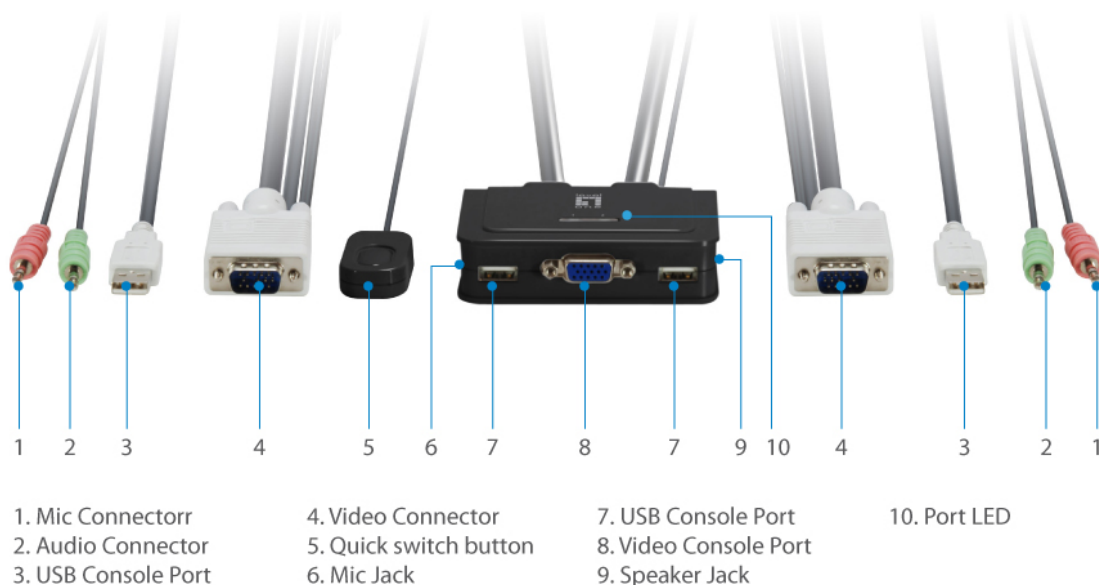

## 2-Port-USB-VGA-Kabel-KVM-Switch, audio support

Der USB-Kabel-KVM-Switch KVM-0223 von LevelOne bietet Nutzern eine hochauflösende VGA-Videoschnittstelle und eliminiert Anschlusschaos mit zwei Sets fester USB-KVM- und Audio/Mikrofon-Kombikabel. Eine kabelgebundene QuickSwitch!-Taste steigert die Nutzererfahrung zusätzlich – durch Umschalten von einem Computer zu einem anderen mit einem einfachen Tastendruck.

Zudem unterstützt der KVM-0223 von LevelOne das Umschalten von Client-Software sowohl unter Windows als auch unter Mac. LevelOne-Freeware kann zum intuitiven menügesteuerten Umschalten auf Netzwerkcomputern installiert werden. Ein Desktop-Symbol zeigt, welcher Port aktuell aktiv ist, was Nutzern eine einfache Schnittstelle mit den Geräten liefert; ein LED-Display sorgt für einfache Statusüberwachung und Tastaturschnellasten gewährleisten sogar noch mehr Komfort durch eine dritte Möglichkeit zum Umschalten zwischen Geräten.

Die beiden USB 2.0-Tastatur- und -Mausanschlüsse sind transparente USB-Hub-Ports mit vollständiger Treiberunterstützung für erweiterte Tastatur/Maus-Aktionen. Zudem können sie mit anderen High-Speed-Geräten, wie USB-Laufwerken, verbunden werden.

## Diagramm

\* A USB hub can be used to connect to additional USB devices.