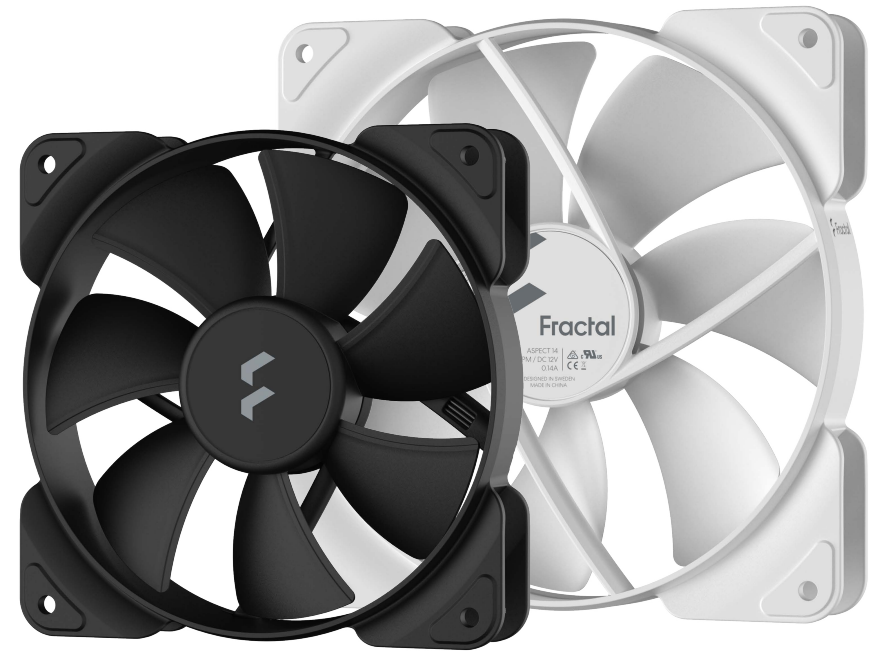

Widening the range.

Basierend auf den Kernfunktionen der gefeierten Dynamic und Prisma Serien, erweitern die Aspect Lüfter das Sortiment von Fractal um eine neue aufregende ästhetische Facette. Zu den zahlreichen Features zählen unter anderem aerodynamische Streben zur Reduzierung von Verwirbelungen, Trip Wire Technologie für eine verbesserte Effizienz, Rifle-Lager und Unterstützung von Daisy Chain Verknüpfung für einfaches Kabelmanagement.

Key features

- Aerodynamische Streben reduzieren Verwirbelungen
- Trip Wire Technologie verbessert die Effizienz und reduziert die Lautstärke
- Unterstützt die Verknüpfung mehrerer Lüfter für ein einfaches Kabelmanagement
- Rifle-Lager sind deutlich effizienter als herkömmliche Gleitlager
- Vereint ein ästhetisches Design und zuverlässige Leistung
- PWM Kontrolle mit einem weiten Drehzahlbereich (nur PWM Version)