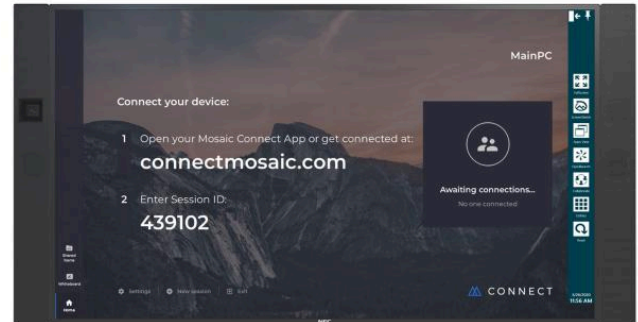

### Ihr Begleiter im Tagungsraum

Das NEC InfinityBoard ist eine leistungsstarke und skalierbare Arbeitsumgebung, die sich für jeden Tagungsraum eignet. Ganz gleich, welche Ziele Sie mit Ihrer Besprechung verfolgen – Ideen sammeln, Konzepte überarbeiten, Videokonferenzen durchführen oder mit anderen zusammenarbeiten – das InfinityBoard ist eine modulare Lösung, die Ihnen hilft, die idealen Voraussetzungen zu schaffen.