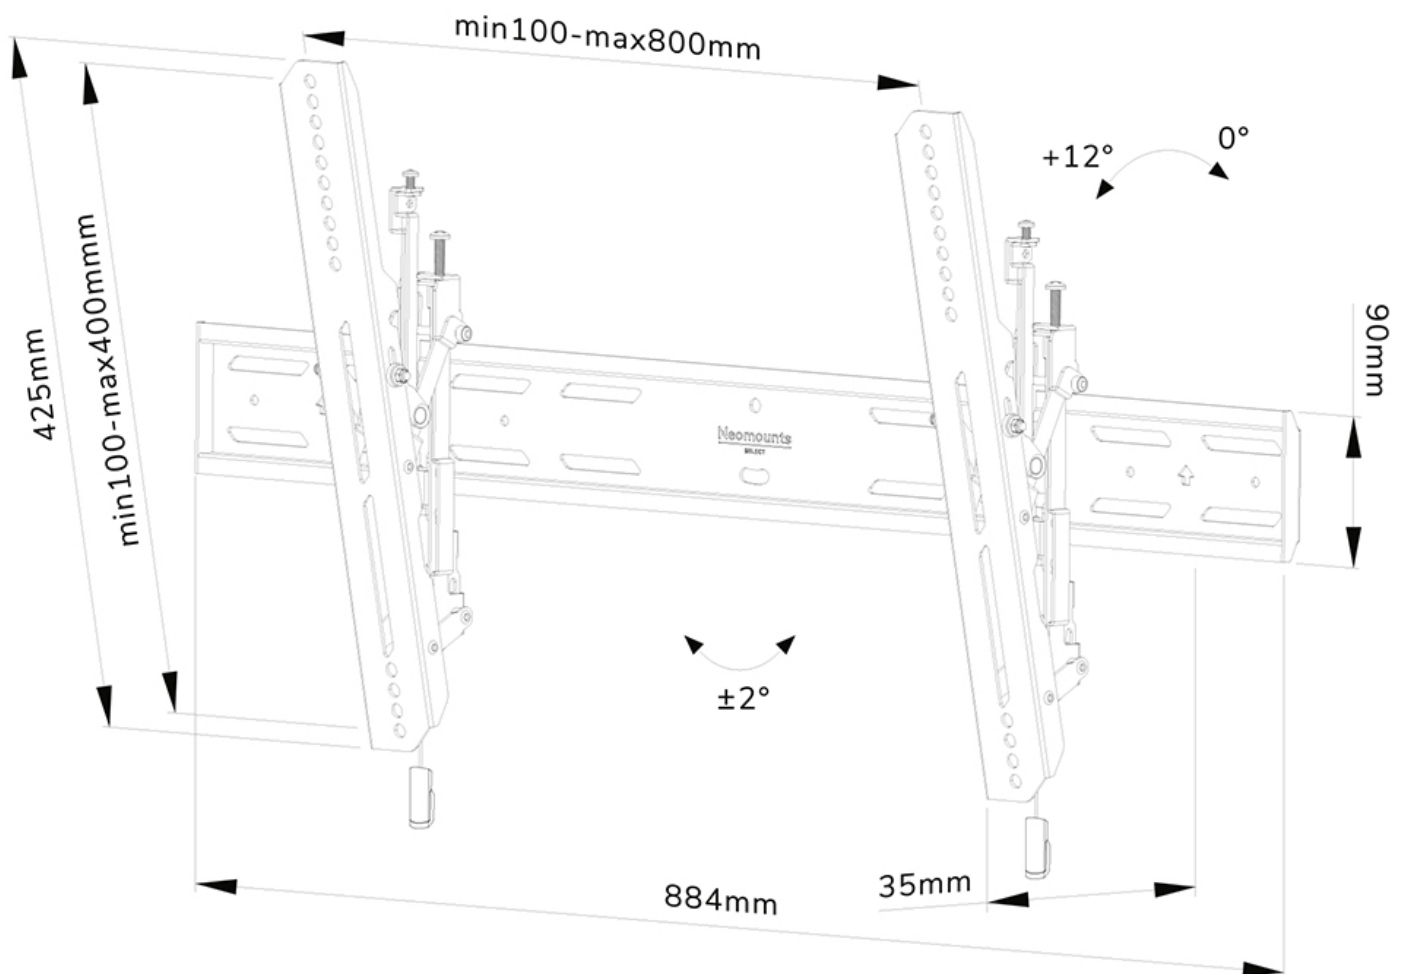

WL35S-850BL18

NEOMOUNTS SELECT TV-WANDHALTERUNG

Neomounts