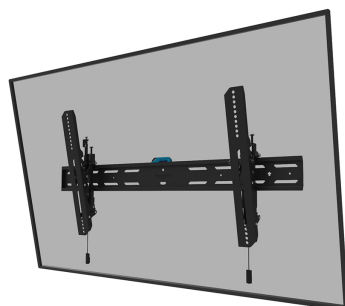

WL35S-850BL18

NEOMOUNTS SELECT TV-WANDHALTERUNG

TECHNISCHE DATEN

ALLGEMEIN

Min. Bildschirmgröße*	43 inch
Max. Bildschirmgröße*	98 inch
Max. Gewicht	100 kg (pro Bildschirm)
Bildschirme	1
VESA-Muster	100x100 mm 100x150 mm 100x200 mm 120x120 mm 200x100 mm 200x200 mm 200x300 mm 200x400 mm 300x100 mm 300x200 mm 300x300 mm 350x350 mm 400x200 mm 400x300 mm 400x400 mm 440x400 mm 500x400 mm 600x200 mm 600x300 mm 600x400 mm 680x300 mm 800x200 mm 800x400 mm
VESA-Minimum	100x100 mm
VESA-Maximum	800x400 mm
Abstand zur Wand	3,5 cm

FUNKTIONALITÄT

Typ	Neigen
Neigung (Grad)	12°
Höhe	42,5 cm
Breite	88,4 cm
Tiefe	3,5 cm
Anpassungstyp	Feinjustierung
Abschließbar	Abschließbar - Schloss inklusive

INFORMATIONEN

Farbe	Schwarz
Hauptmaterial	Stahl
Garantie	5 Jahre
EAN code	8717371448899

Neomounts

Neomounts

Neomounts Select WL35S-850BL18 neigbare Wandhalterung für 43-98" Bildschirme - Schwarz

Die Neomounts Select WL35S-850BL18 ist eine neigbare Wandhalterung für Flachbildschirme bis 98" und einer maximalen Belastbarkeit von 100 kg. Die vielseitige Neigungstechnologie (12°) ermöglicht es Ihnen, den optimalen Betrachtungswinkel einzustellen. Möglichkeit der Nivellierung für die perfekte Installation.

Der WL35S-850BL18 hat eine Tiefe von 3,5 cm und eignet sich für Bildschirme mit VESA-Lochmuster 100x100 bis 800x400mm. Die Wandhalterung kann mit der mitgelieferten Anti-Diebstahl-Schraube oder einem Vorhängeschloss (nicht im Lieferumfang enthalten) verriegelt werden.