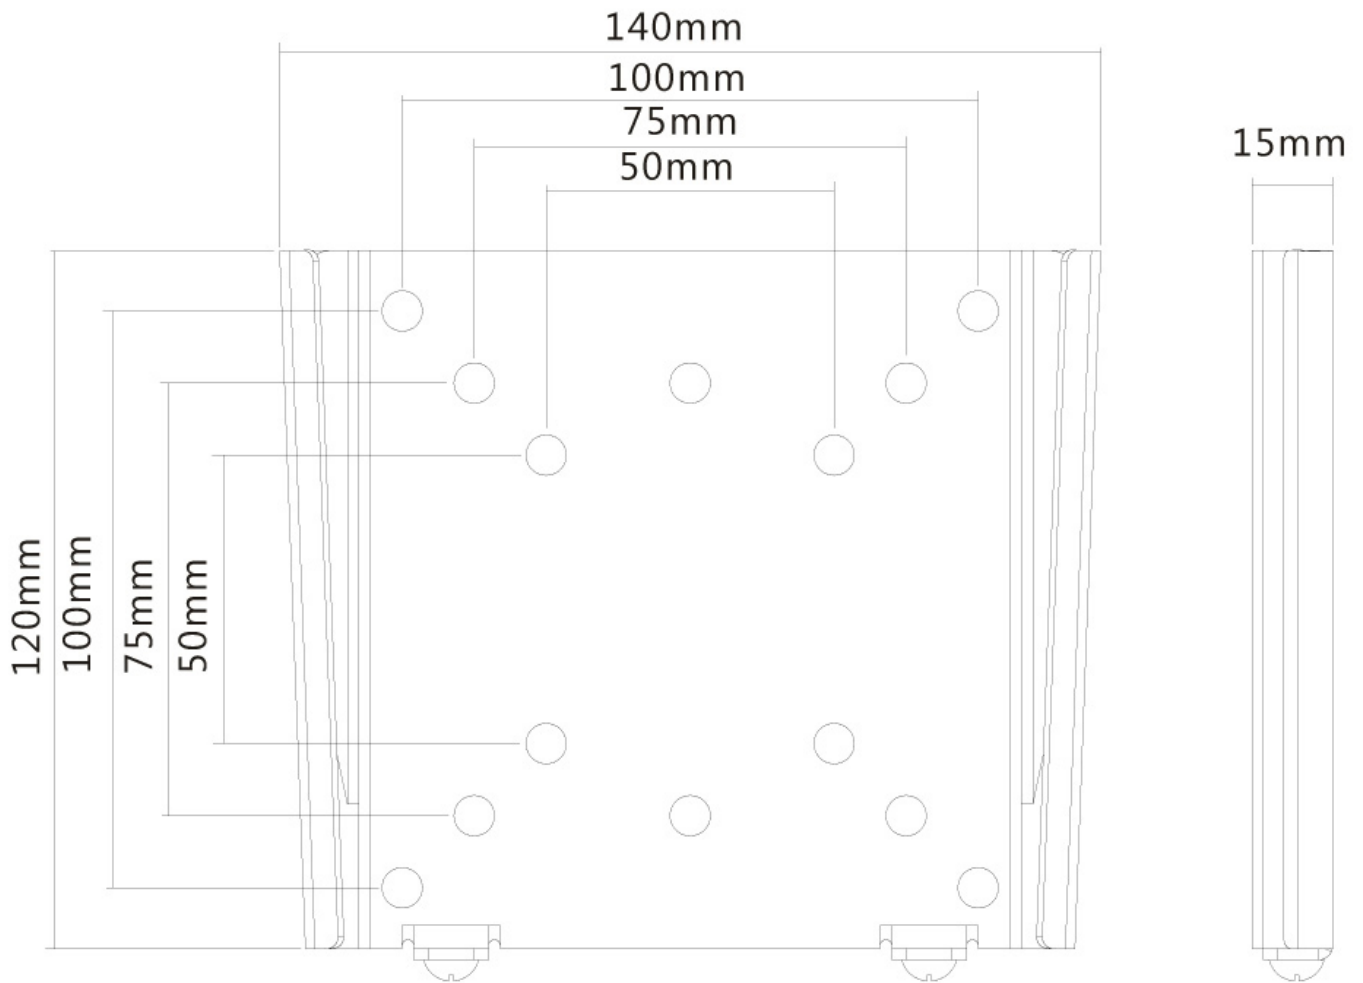

FPMA-W25BLACK

NEOMOUNTS TV/MONITOR-WANDHALTERUNG

Neomounts