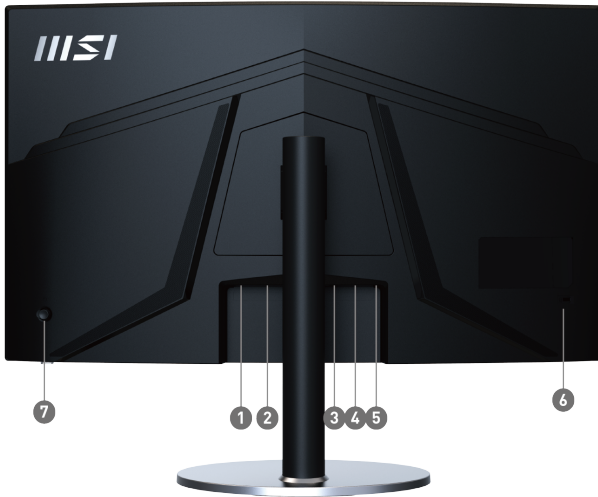

1. 1x DC Jack
2. 1x HDMI (1.4b)
3. 1x D-Sub (VGA)
4. 1x Line-in
5. 1x Headphone-out
6. 1x Kensington Lock
7. 1x 5-Way Navigator

**SPECIFICATION**

Barcode Info	EAN	4719072962517
	UPC	824142287606
	UCC14	10824142287603
Model	Artikelnummer	9S6-3PB3CM-002
	Produktname	PRO MP272CDE
	Marketing Spezifikationen	PRO MP272CDE
	Farbe	ID1/Black-Black
Display	Bildschirmgröße	27" (69 cm)
	Aktiver Anzeigebereich (mm)	598(H) x 336(V)
	Krümmung	Curve 1500R
	Panel-Art	VA
	Auflösung	1920x1080 (FHD)
	Seitenverhältnis	16:9
	G-Sync/FreeSync	FreeSync
	HDR (High dynamic range)	N/A
	Helligkeit (nits)	250
	Kontrastverhältnis	4000:1
	DCR (Dynamic Contrast Ratio)	100000000:1
	Signalfrequenz	52.8~90 KHz(H) / 48~75 Hz(V)
	Bildwiederholrate	75Hz
	Reaktionszeit (MPRT)	1ms(MPRT)
	Reaktionszeit (Tr + Tf)	12ms
	Blickwinkel	178°(H)/178°(V)
	Oberflächenbehandlung	Anti-glare
	NTSC (CIE1976 Flächenprozensatz Überlappung)	85%/75%
	NTSC (CIE1931 Flächenprozensatz Überlappung)	72%/70%
	sRGB (CIE1976 Flächenprozensatz Überlappung)	98%/95%
	sRGB (CIE1931 Flächenprozensatz Überlappung)	99%/95%
	Adobe RGB (CIE1976 Flächenprozensatz Überlappung)	83%/82%
	Adobe RGB (CIE1931 Flächenprozensatz Überlappung)	75%/73%
	DCI-P3 (CIE1976 Flächenprozensatz Überlappung)	77%/77%
	DCI-P3 (CIE1931 Flächenprozensatz Überlappung)	74%/74%
	Rec.709 (CIE1976 Flächenprozensatz Überlappung)	98%/95%
	Rec.709 (CIE1931 Flächenprozensatz Überlappung)	99%/95%
	Rec.2020 (CIE1976 Flächenprozensatz Überlappung)	56%/56%
	Rec.2020 (CIE1931 Flächenprozensatz Überlappung)	52%/52%
	Displayfarben	16.7M
	Farbtiefe (bit)	8 bits
	HDMI	1920 x 1080 (Up to 75Hz)
	DVI	N/A
Schnittstellen	Line-in	1
	HDMI	1
	HDMI-Version	1.4b
	HDMI HDCP version	1.4
	D-Sub	1
	Kopfhörerausgang	1
	Lock Typ	Kensington Lock
	Lautsprecher	2
Power	Power Typ	External Adaptor 12V 4A
	Power Input	100~240V, 50/60Hz
	Adapter's KC safety Number	HU101009-20006A
	Stromkabel-Art	C13