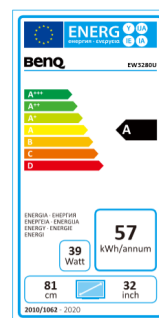

Datenblatt

BenQ EW3280U

81,28 cm / 32" LED-Display

- UHD IPS Panel
- Brightness Intelligence Plus
- HDRi Visual Experience
- FreeSync

	Modell : EW3280U
	Art. Nr. / EAN Code : 9H.LJ2LA.TBE / 471 8755 07937 5
Panel	Typ : 81,28 cm / 32" Wide, IPS-Panel Physikalische Auflösung : 3840 x 2160 UHD / 16:9 Pixelabstand : 0,184 mm Bilddiagonale / -fläche (B x H) : 812,80 mm / 708.5 x 398.5 mm Max. Farbtiefe : 1.07 billion. Panel : 10 Bit Betrachtungswinkel H, V (CR>10) : 178° / 178° Kontrast (statisch) : 1000:1 Kontrast (dynamisch) : 20 Mio.:1 Helligkeit : 400 cd/m ² Reaktionszeit : 5 ms (GtG) Farbraumabdeckung : 95% DCI-P3
Eingänge	HDMI Buchse : 2x HDMI™ 2.0 DP Buchse : 1x DP 1.4 USB Buchse : 1x USB Typ C (inkl. Power Delivery 60W) Kopfhöreranschluss : Ja Eingangsfrequenz H / V : 30 ~ 135 kHz / 60 Hz
Extras	Bildqualität : Flicker Free, Low Blue Light, Brightness Intelligence Plus, Color Weakness, Super Resolution, ePaper Mode, FreeSync, Eye Reminder Lautsprecher : 2x 2 Watt + 5 Watt Subwoofer Sicherung : Kensington Lock Halterung VESA : 100 mm x 100 mm Neigebereich : -5° / +15° vorn/hinten
Energie	Netzadapter : internes Netzteil Betriebsspannung : 100V – 240V / 50Hz – 60Hz Leistungsaufnahme (base on Energy Star) : 33 W Leistungsaufnahme (On Mode) : 148 W Leistungsaufnahme (Off Mode) : 0.5 W
Zertifizierungen	Sicherheit : CE Ergonomie : TÜV Flicker-free, TÜV Low Blue Light
Eigenschaften	Gewicht netto : 8.1 kg Gehäusefarbe : Metallic Braun / Schwarz Größe mit / ohne Fuß (H x B x T) : 523.1 x 726.9 x 204.1 / 448.6 x 726.9 x 63.7 Mitgeliefertes Zubehör : Netz-, HDMI- Kabel, USB-C- Kabel, Kurzanleitung, CD-Manual, Fernbedienung Garantie und Service : 2 Jahre Pickup, Repair and Return

HDRi

Brightness Intelligence*

Color weakness mode

HDMI D
HIGH DEFINITION MULTIMEDIA INTERFACE

Änderungen vorbehalten

Letzte Änderung am 10.12.2019

Aktuelle Datenblätter unter: www.BenQ.de, www.BenQ.at und www.BenQ.ch