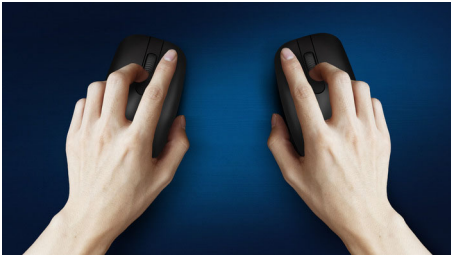

Mausdesign für beide Hände

Die beidhändige Form fühlt sich sowohl in der linken als auch in der rechten Hand gut an.