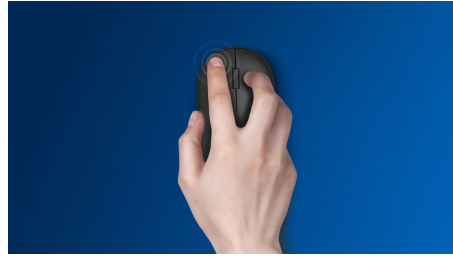

Tasten halten für Millionen von Klicks

Die langlebigen Tasten halten für mehrere Millionen Klicks.