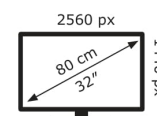

ASUS

VG32AQA1A

27 kWh/1000h

2019/2013

Technische Daten VG32AQA1A

Bildschirm	
Bildschirmdiagonale:	80 cm (31.5 Zoll)
Display-Auflösung:	2560 x 1440 Pixel
Natives Seitenverhältnis:	16:9
Bildschirmtechnologie:	LED
Touchscreen:	Nein
HD-Typ:	Wide Quad HD
Panel-Typ:	VA
Bildschirmform:	Flach
Kontrastverhältnis:	3000:1
Maximale Bildwiederholrate:	170 Hz
Anzahl der Farben des Displays:	16,7 Millionen Farben
Typ der Hintergrundbeleuchtung:	LED
Helligkeit (typisch):	300 cd/m ²
Reaktionszeit:	1 ms
Blendfreier Bildschirm:	Ja
Kontrastverhältnis (dynamisch):	10000000:1
Dynamisches Kontrastverhältnis Marketingbezeichnung:	ASUS Smart Contrast Ratio (ASCR)
Bildwinkel, horizontal:	178°
Bildwinkel, vertikal:	178°
Pixel Abstand:	0,272 x 0,272 mm
Sichtbare Größe (horizontal):	69,7 cm
Sichtbare Größe (vertikal):	39,2 cm
Digital horizontale Frequenz:	30 – 223 kHz
Digital vertikale Frequenz:	48 – 144 Hz
sRGB Abdeckung (klassisch):	125%

Gewicht und Abmessungen	
Gerätebreite (inkl. Fuß):	716,3 mm
Gerätetiefe (inkl. Fuß):	213,8 mm
Gerätehöhe (inkl. Fuß):	496,2 mm
Gewicht (mit Ständer):	6,7 kg
Breite (ohne Standfuß):	71,6 cm
Tiefe (ohne Standfuß):	5,49 cm
Höhe (ohne Standfuß):	42,6 cm
Gewicht (ohne Ständer):	5,7 kg