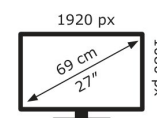

22 kWh/1000h